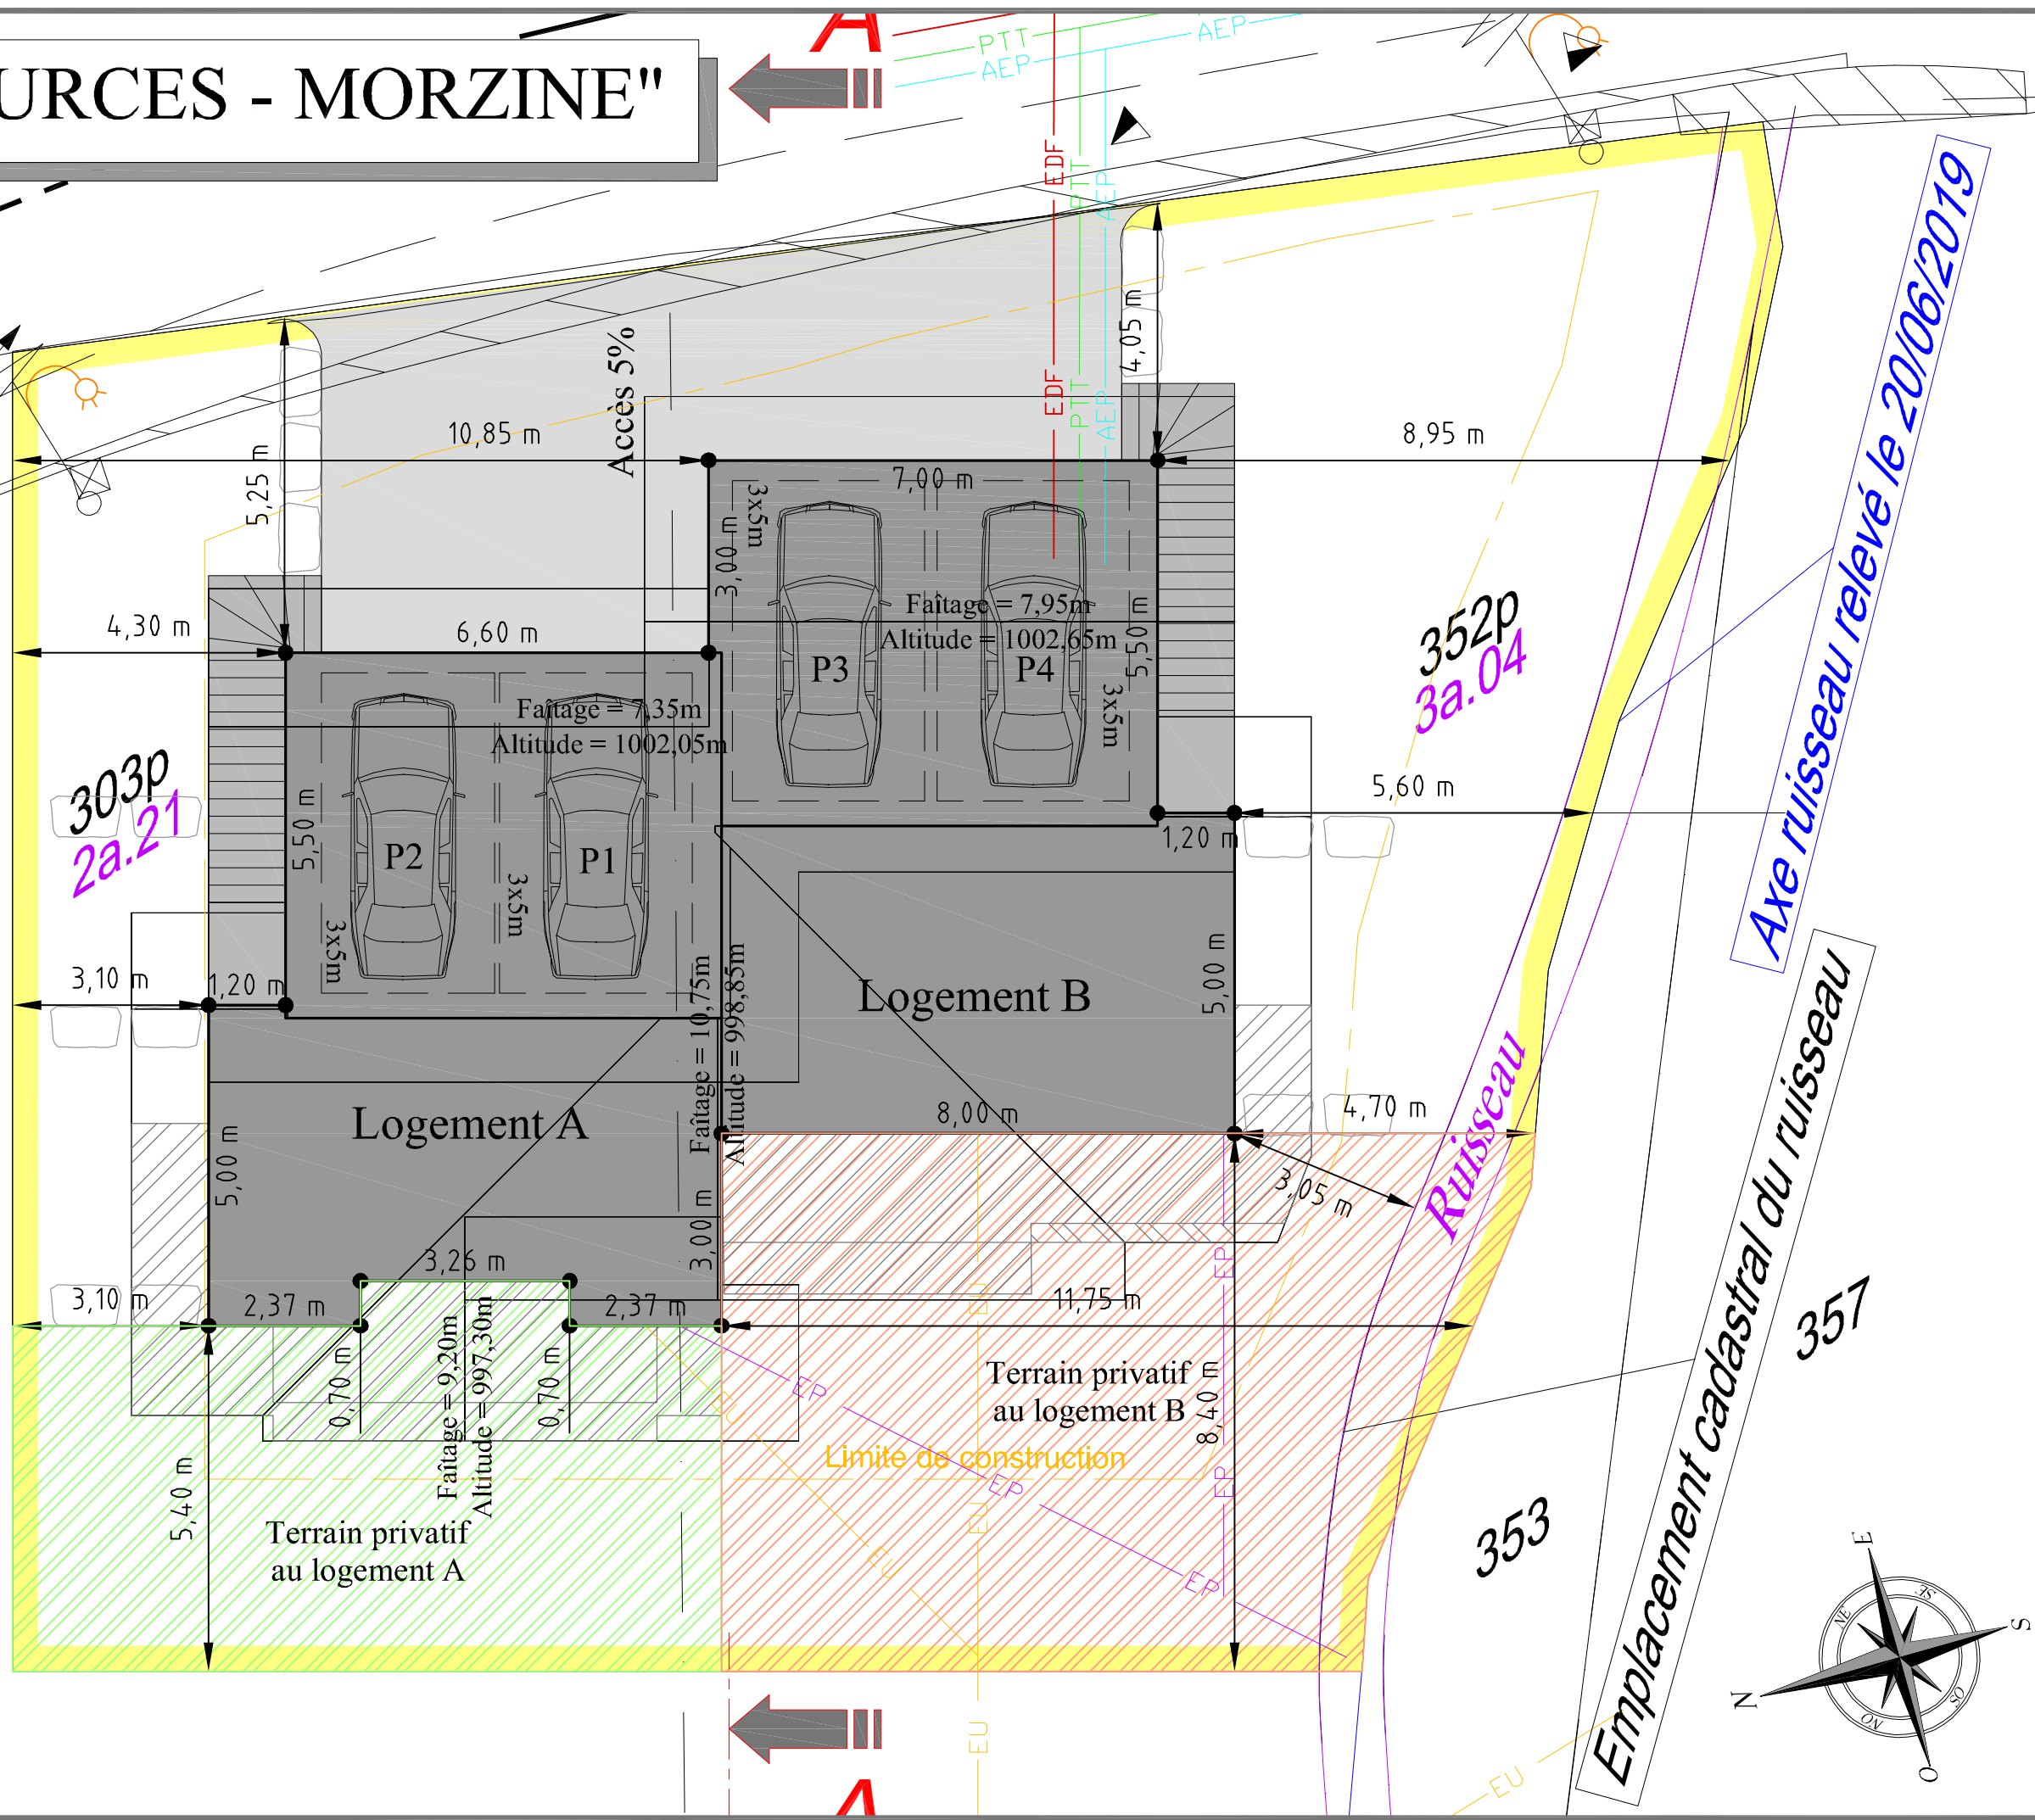

"LES SOURCES - MORZINE"

MAITRE D'OEUVRE

Les Chalets Dutruel
La passion de nos clients depuis 1950
Concepteur et Constructeur de Chalets, Poutres et Cabanes
10, Chemin Bural, Les Chalets de Groupes Biches, 1000 BICHES, St. 04 27 12 82, Tel. 04 27 12 83, Fax. 04 27 12 84, Mail. LesChalets@bluewin.ch

PCMI 2-2

LES SOURCES - MORZINE

CLIENT : Les Chalets Dutruel
DATE : 25 novembre 2020

TYPE : Chalet Poutres-Poutres
DESIGNATION : Plan de masse avec lots privatifs
FORMAT : A3
ECHELLE : 1/100

Visuel des plans et représentations graphiques non contractuel. Ces plans ainsi que tous les documents annexes sont la propriété des Chalets Dutruel SAS et de AAMYSOFT Architecture.