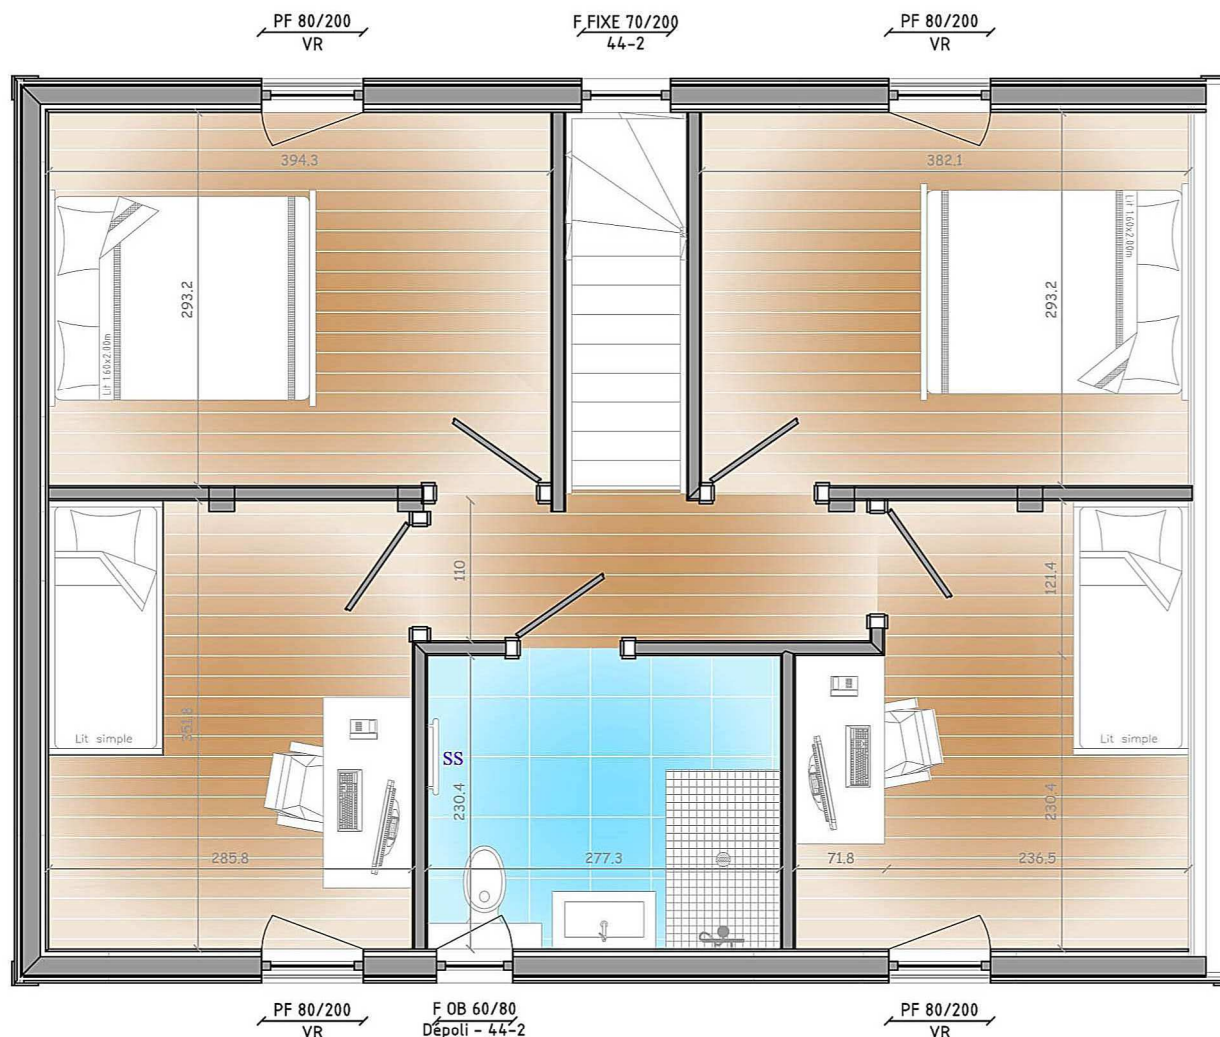

Villa - ossature bois

TYPE

T5

Les Chalets Dutruel
La passion du bois depuis 1950
Concepteur et Constructeur de Chalets Individuels ou Collectifs

SURFACE HABITABLE

Entrée	8.22m ²
W.C.	1.89m ²
Buanderie/Cellier	4.22m ²
Cuisine	9.00m ²
Salon/Séjour	31.34m ²
Chambre 1	11.56m ²
Chambre 2	11.20m ²
Chambre 3	10.05m ²
Chambre 4	10.00m ²
Douche	6.39m ²
Dégagement	3.85m ²

TOTAL SH: 107.70m²

Garage 23.76m²

REZ DE JARDIN

Des modifications sont susceptibles d'être apportées à ce plan en fonction des nécessités techniques de la réalisation, tant en ce qui concerne les dimensions, que sur l'équipement. Les surfaces ainsi que les dimensions indiquées sont approximatives. Les emplacements des équipements ménagers sont représentés en correspondance aux différents raccordements nécessaires (eau, électricité,...), aucun de ces éléments n'est fourni, à l'exception de ceux indiqués au descriptif.

TOTAL SH: 107.70m²

Garage 23.76m²

ETAGE

Des modifications sont susceptibles d'être apportées à ce plan en fonction des nécessités techniques de la réalisation, tant en ce qui concerne les dimensions, que sur l'équipement. Les surfaces ainsi que les dimensions indiquées sont approximatives. Les emplacements des équipements ménagers sont représentés en correspondance aux différents raccordements nécessaires (eau, électricité,...), aucun de ces éléments n'est fourni, à l'exception de ceux indiqués au descriptif.