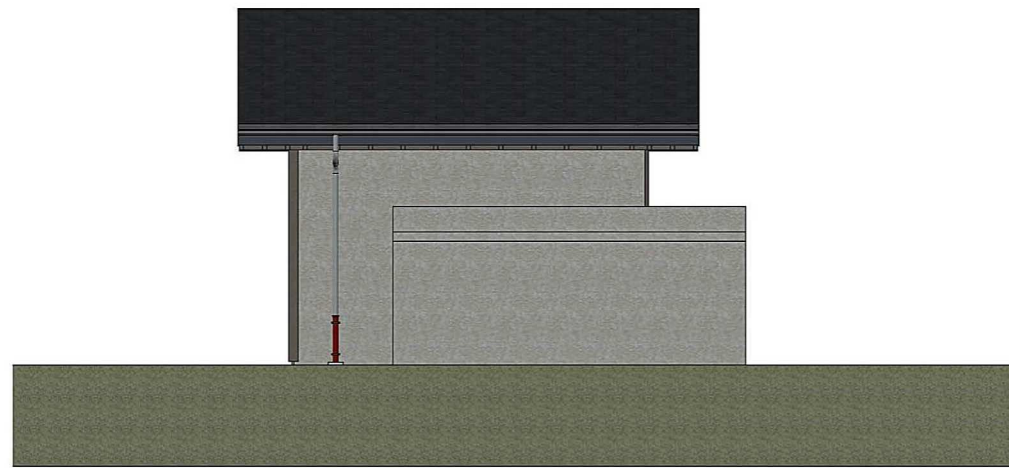

Villa - ossature bois

TYPE

T5

Les Chalets Dutruel
La passion du bois depuis 1950
Concepteur et Constructeur de Chalets Individuels ou Collectifs

SURFACE HABITABLE

Entrée	8.22m ²
W.C.	1.89m ²
Buanderie/Cellier	4.22m ²
Cuisine	9.00m ²
Salon/Séjour	31.34m ²
Chambre 1	11.56m ²
Chambre 2	11.20m ²
Chambre 3	10.05m ²
Chambre 4	10.00m ²
Douche	6.39m ²
Dégagement	3.85m ²

Villa - ossature bois

TYPE

T5

Les Chalets Dutruel
La passion du bois depuis 1950
Concepteur et Constructeur de Chalets Individuels ou Collectifs

Façade SUD

Façade OUEST

Façade Nord

Façade EST