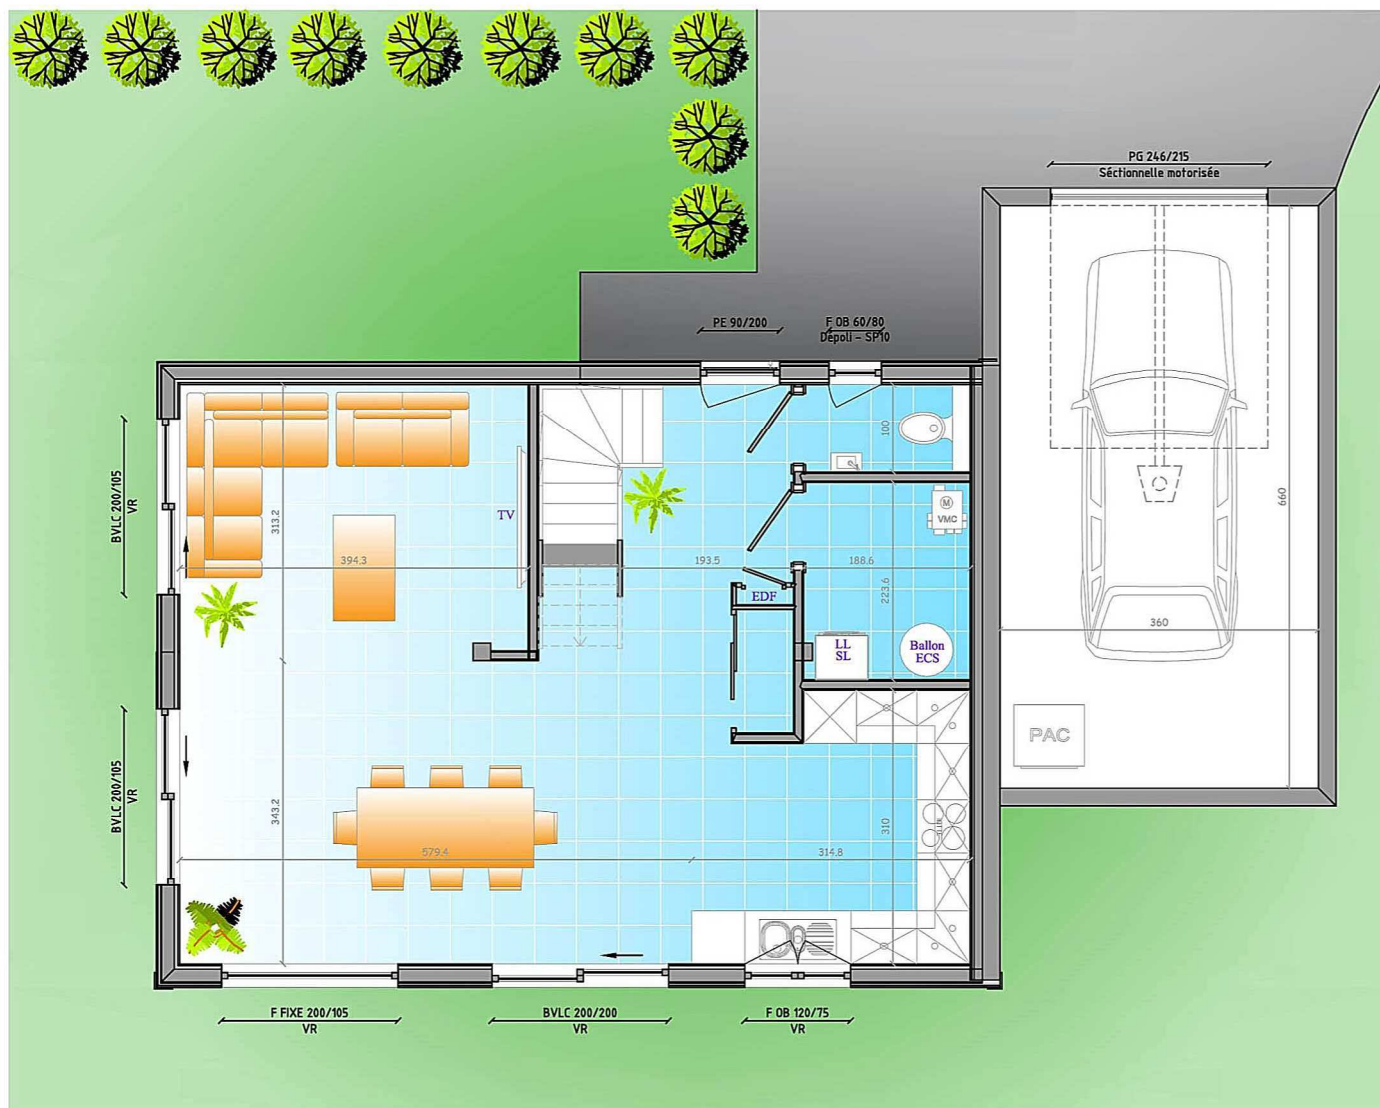

Villa - ossature bois

TYPE

T5

Les Chalets Dutruel
La passion du bois depuis 1950
Concepteur et Constructeur de Chalets Individuels ou Collectifs

SURFACE HABITABLE

Entrée	8.22m ²
W.C.	1.89m ²
Buanderie/Cellier	4.22m ²
Cuisine	9.00m ²
Salon/Séjour	31.34m ²
Chambre 1	11.56m ²
Chambre 2	11.20m ²
Chambre 3	10.05m ²
Chambre 4	10.00m ²
Douche	6.39m ²
Dégagement	3.85m ²

TOTAL SH: 107.70m²

Garage 23.76m²

REZ DE JARDIN

Des modifications sont susceptibles d'être apportées à ce plan en fonction des nécessités techniques de la réalisation, tant en ce qui concerne les dimensions, que sur l'équipement. Les surfaces ainsi que les dimensions indiquées sont approximatives. Les emplacements des équipements ménagers sont représentés en correspondance aux différents raccordements nécessaires (eau, électricité,...), aucun de ces éléments n'est fourni, à l'exception de ceux indiqués au descriptif.

Villa - ossature bois

TYPE

T5

Les Chalets Dutruel
La passion du bois depuis 1950
Concepteur et Constructeur de Chalets Individuels ou Collectifs

Façade SUD

Façade OUEST

Façade Nord

Façade EST