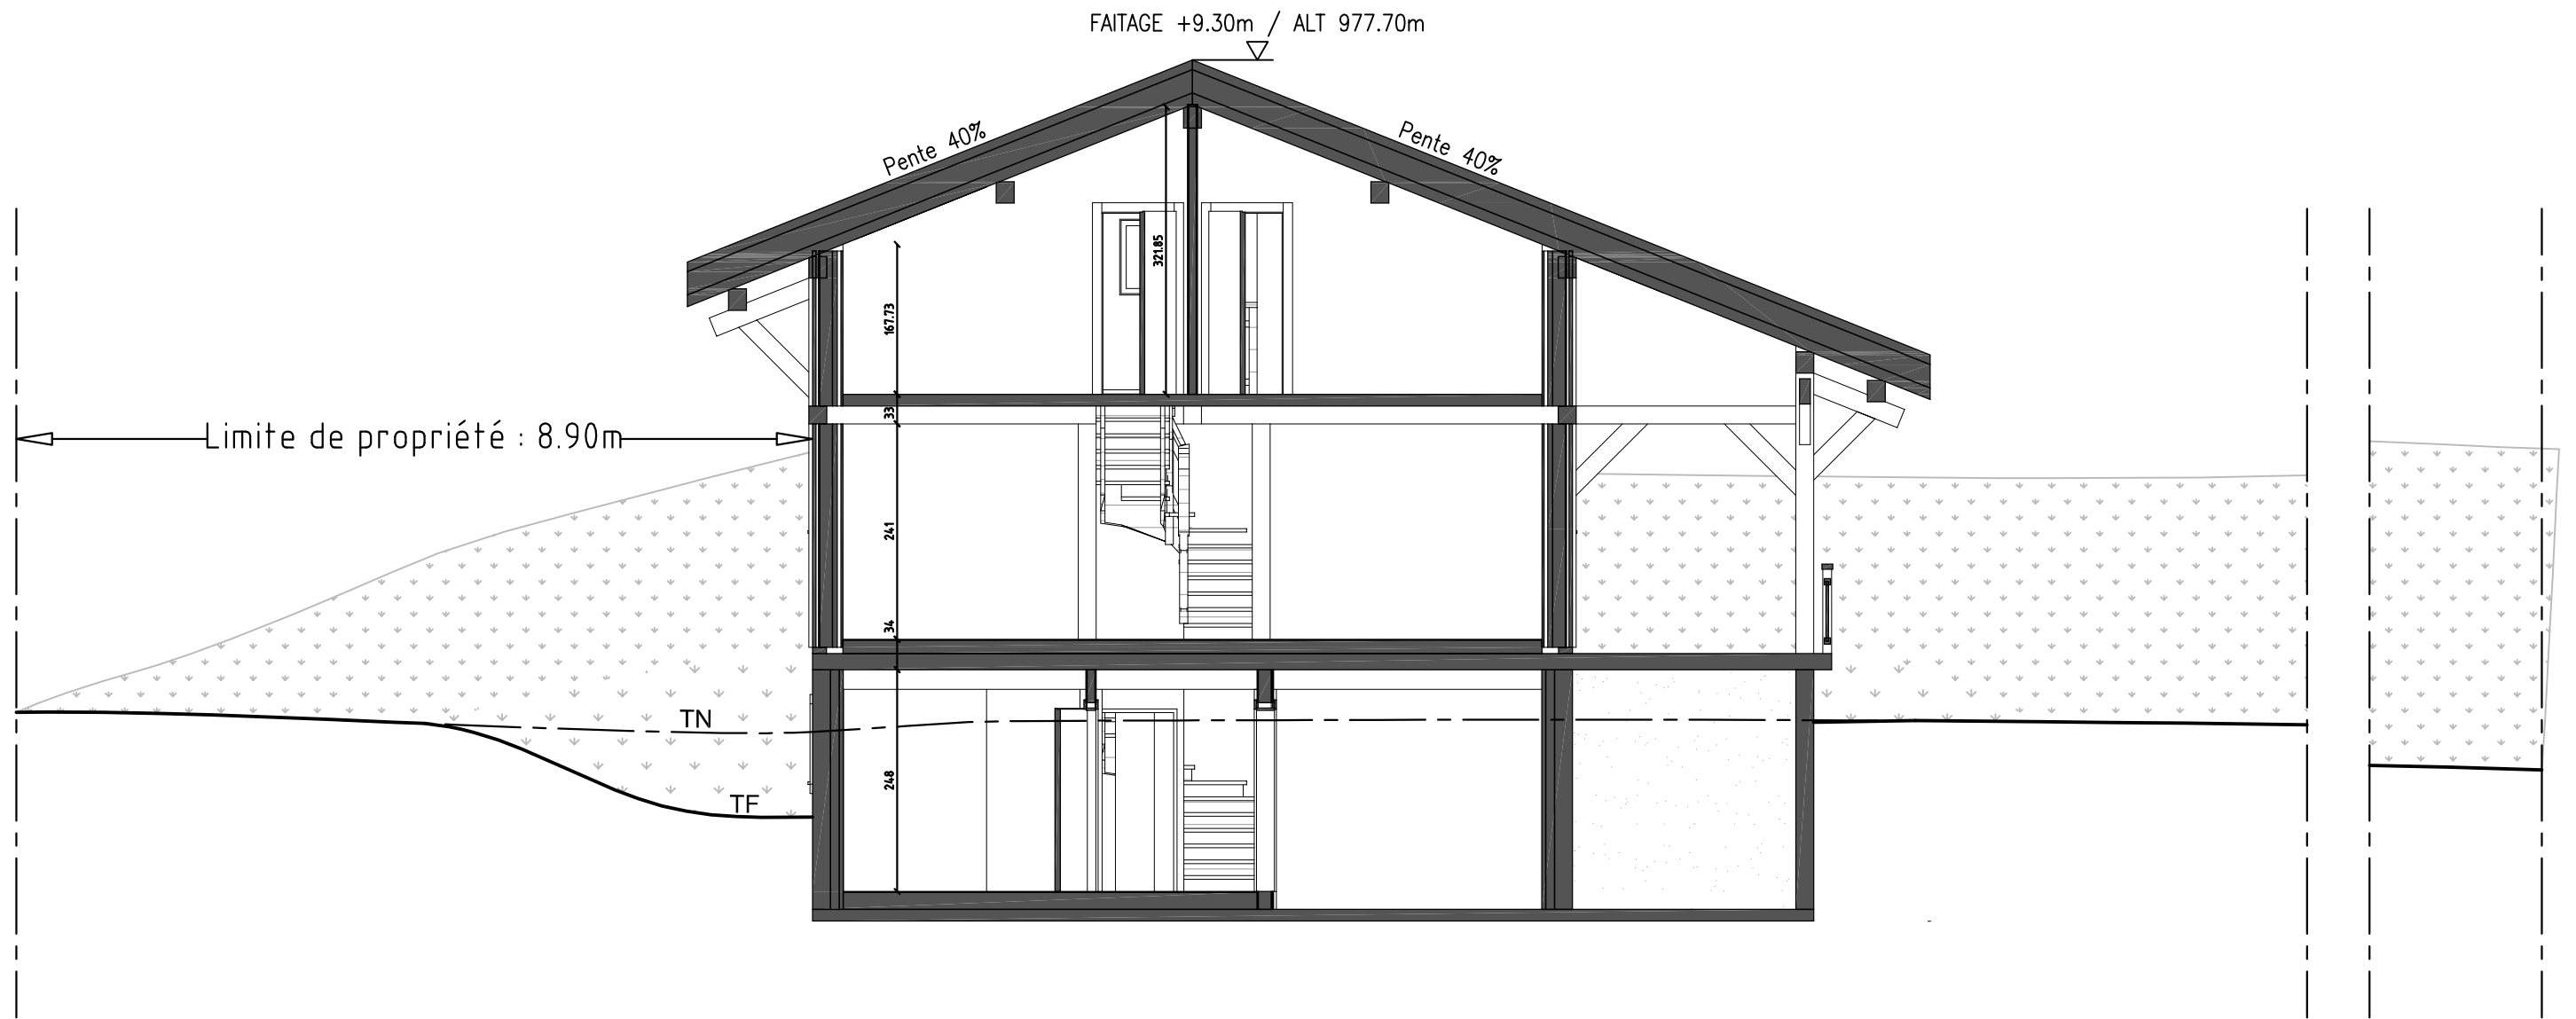

Coupe terrain / construction Chalet A

PROJET DE : Les Chalets DUTRUEL sarl	PC 3
TYPE : Chalet A Poteaux-Poutres	ECHELLE : 1/75
DESIGNATION : Coupe de la construction	DESS : B.C.
Les Chalets DUTRUEL Sarl Les Champs de Grange Blanche 74500 BERNEX Tél : 04.50.73.60.20 / Fax : 04.50.73.63.83	FORMAT : A3 DATE : 24 Juin 2015