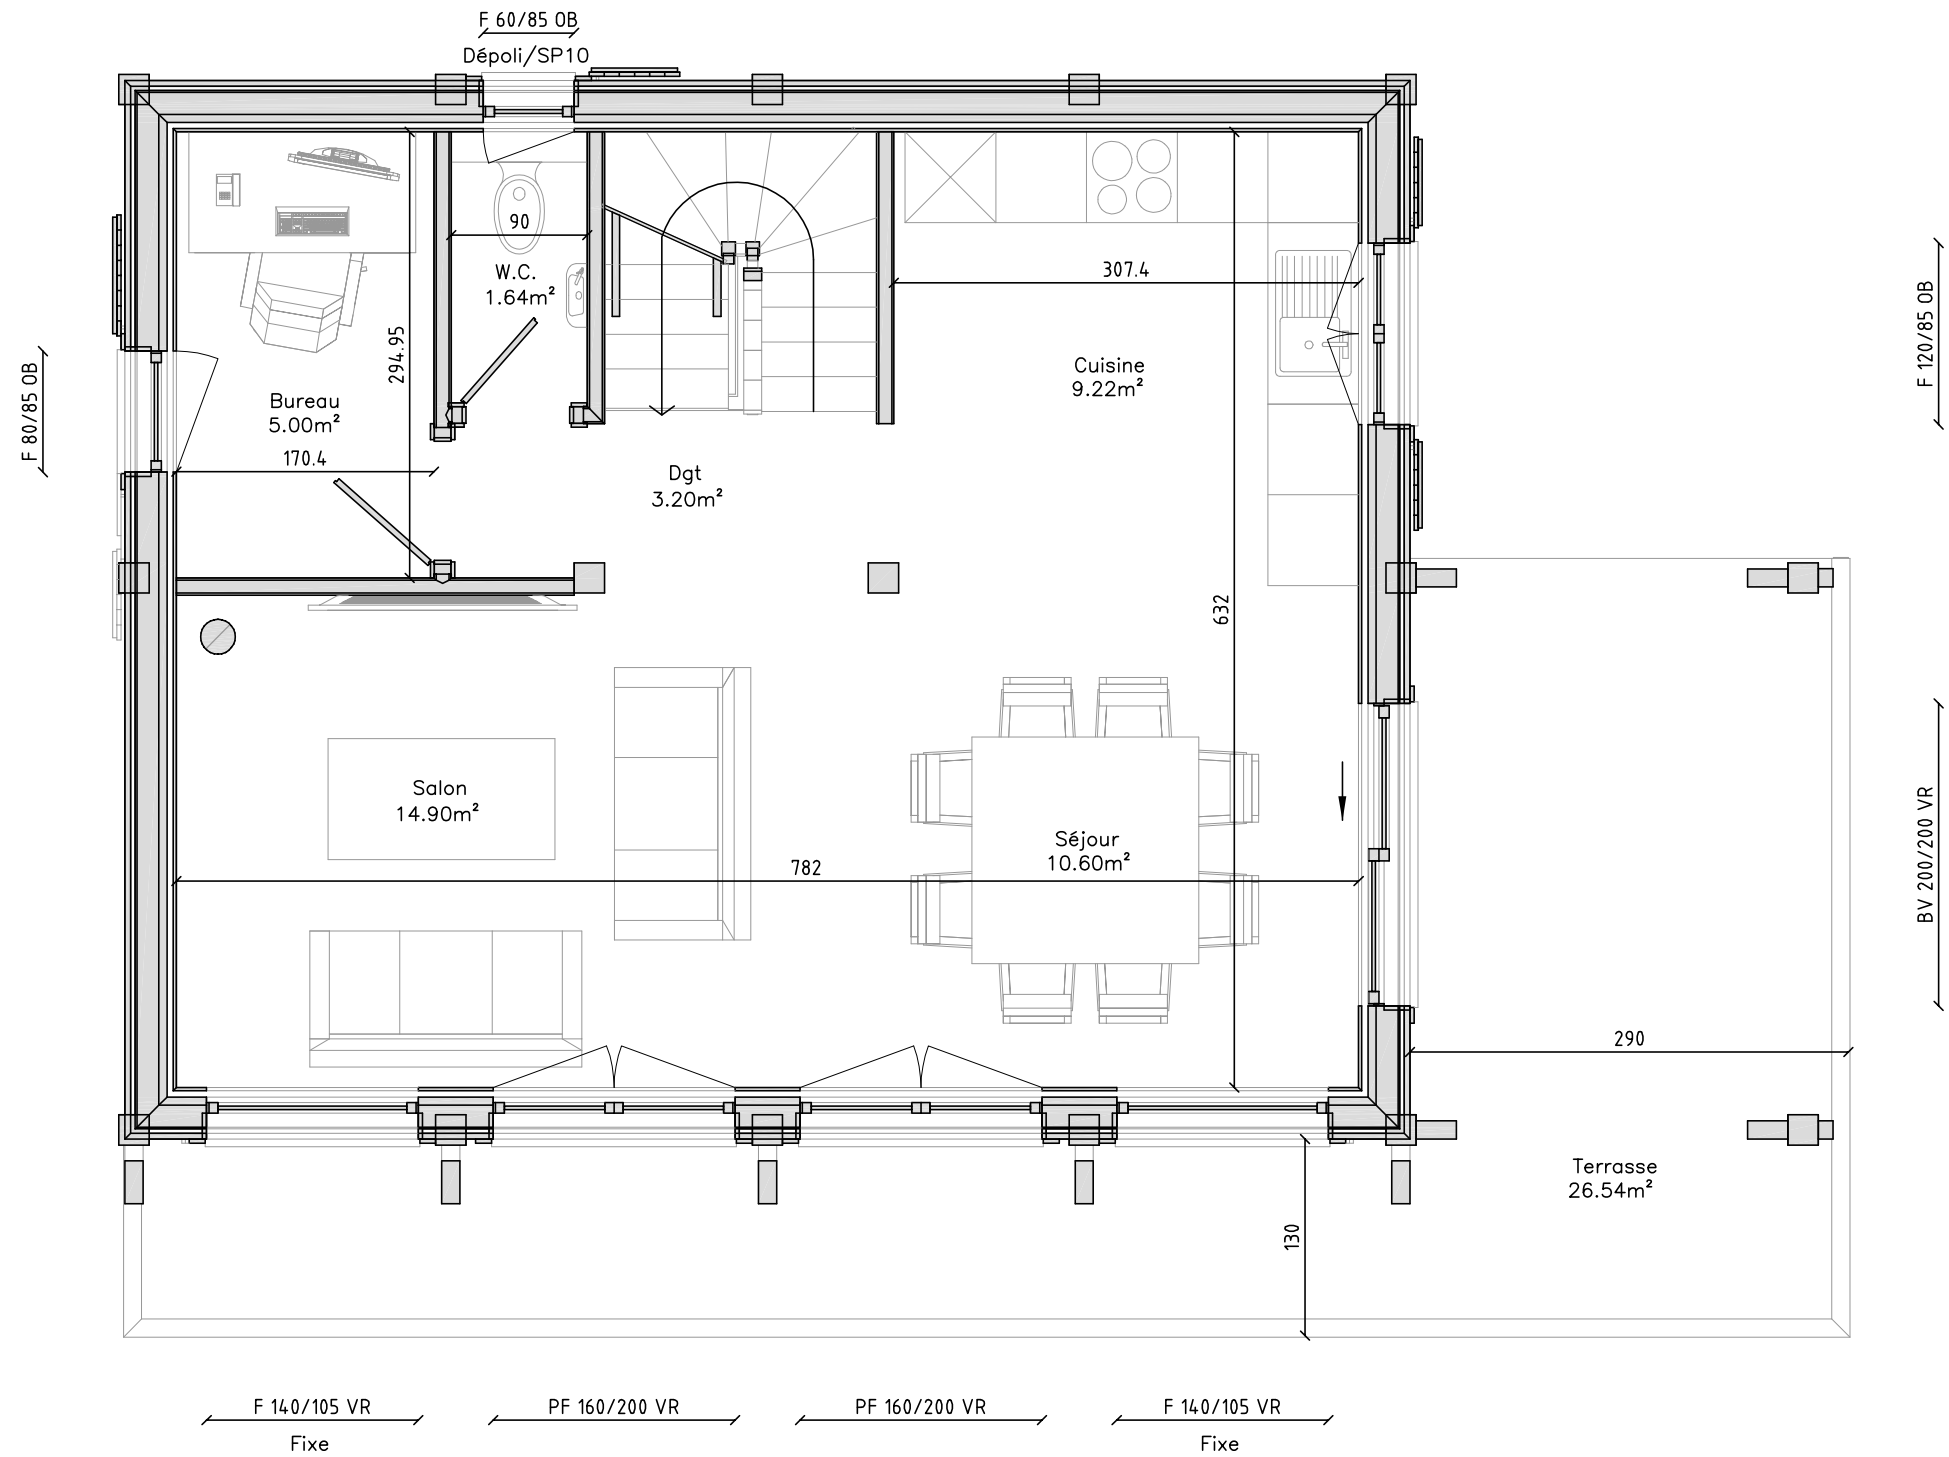

Rez de chaussée Chalet A & B

Surface habitable : 44.56 m²

Surface de plancher : 46.09 m²

Visuel des plans non contractuel. Ces plans sont la propriété des Chalets Dutruel Sarl.

PROJET DE : Les Chalets DUTRUEL sarl	N° : 2/3
TYPE : Chalet Poteaux-Poutres	ECHELLE : 1/50
DESIGNATION : Rez de chaussée	DESS : B.C.
Les Chalets DUTRUEL Sarl Les Champs de Grange Blanche 74500 BERNEX Tél : 04.50.73.60.20 / Fax : 04.50.73.63.83	FORMAT : A3 DATE : 15 Nov. 2016

Etage Chalet A & B

Surface habitable : 39.91 m²
 Surface de utile : 43.70 m²
 Surface de plancher : 42.13 m²

Visuel des plans non contractuel. Ces plans sont la propriété des Chalets Dutruel Sarl.

PROJET DE : Les Chalets DUTRUEL sarl	N° : 3/3
TYPE : Chalet Poteaux-Poutres	ECHELLE : 1/50
DESIGNATION : Etage	DESS : B.C.
Les Chalets DUTRUEL Sarl	FORMAT : A3
Les Champs de Grange Blanche 74500 BERNEX	DATE : 15 Nov. 2016
Tél : 04.50.73.60.20 / Fax : 04.50.73.63.83	