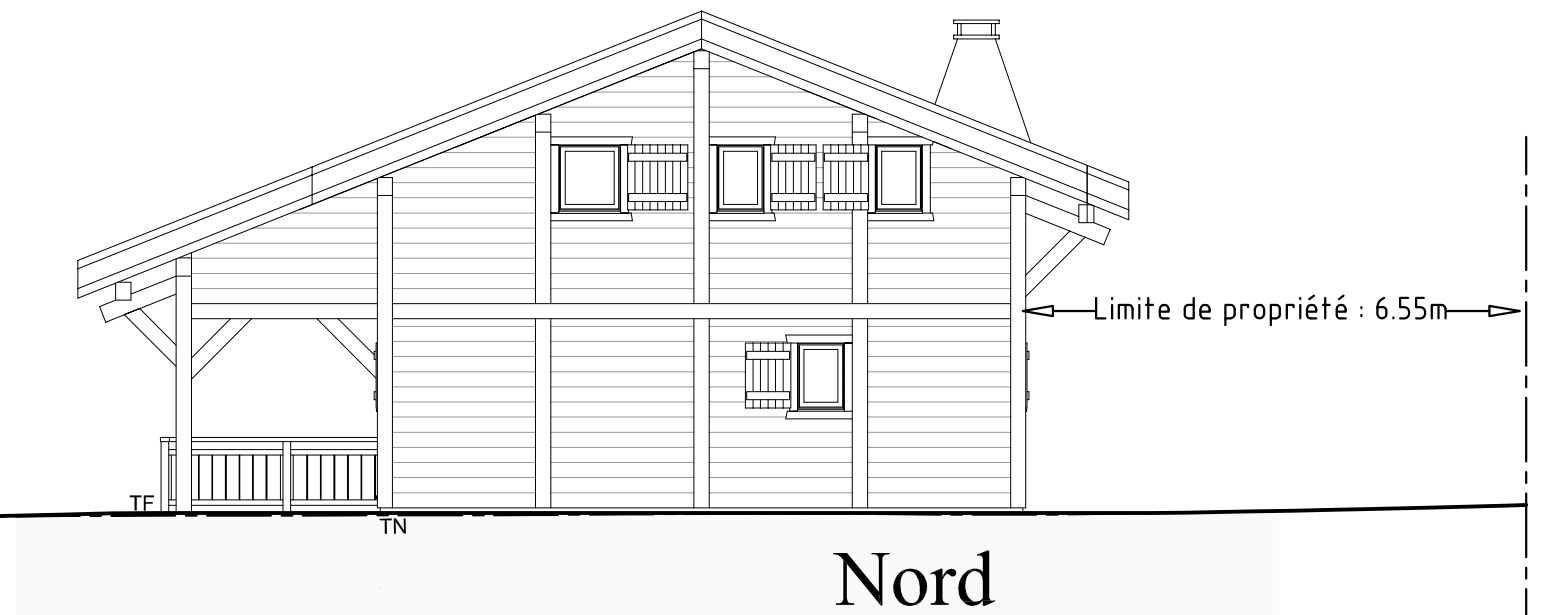

Façades Chalet A

ARCHITECTE DPLG
AAMY Soft Sarl
74204 THONON Cedex
Tél. & Fax : 04.50.26.62.33
COORDONATEUR SPS NI

Visuel des plans non contractuel. Ces plans sont la propriété des Chalets Dutrue Sarl.

PROJET DE : Les Chalets DUTRUEL sarl	PC 5
TYPE : Chalet A Poteaux-Poutres	ECHELLE : 1/100
DESIGNATION : Façades Sud & Nord	DESS : B.C.
Les Chalets DUTRUEL Sarl Les Champs de Grange Blanche 74500 BERNEX Tél : 04.50.73.60.20 / Fax : 04.50.73.63.83	FORMAT : A3
	DATE : 24 Juin 2015