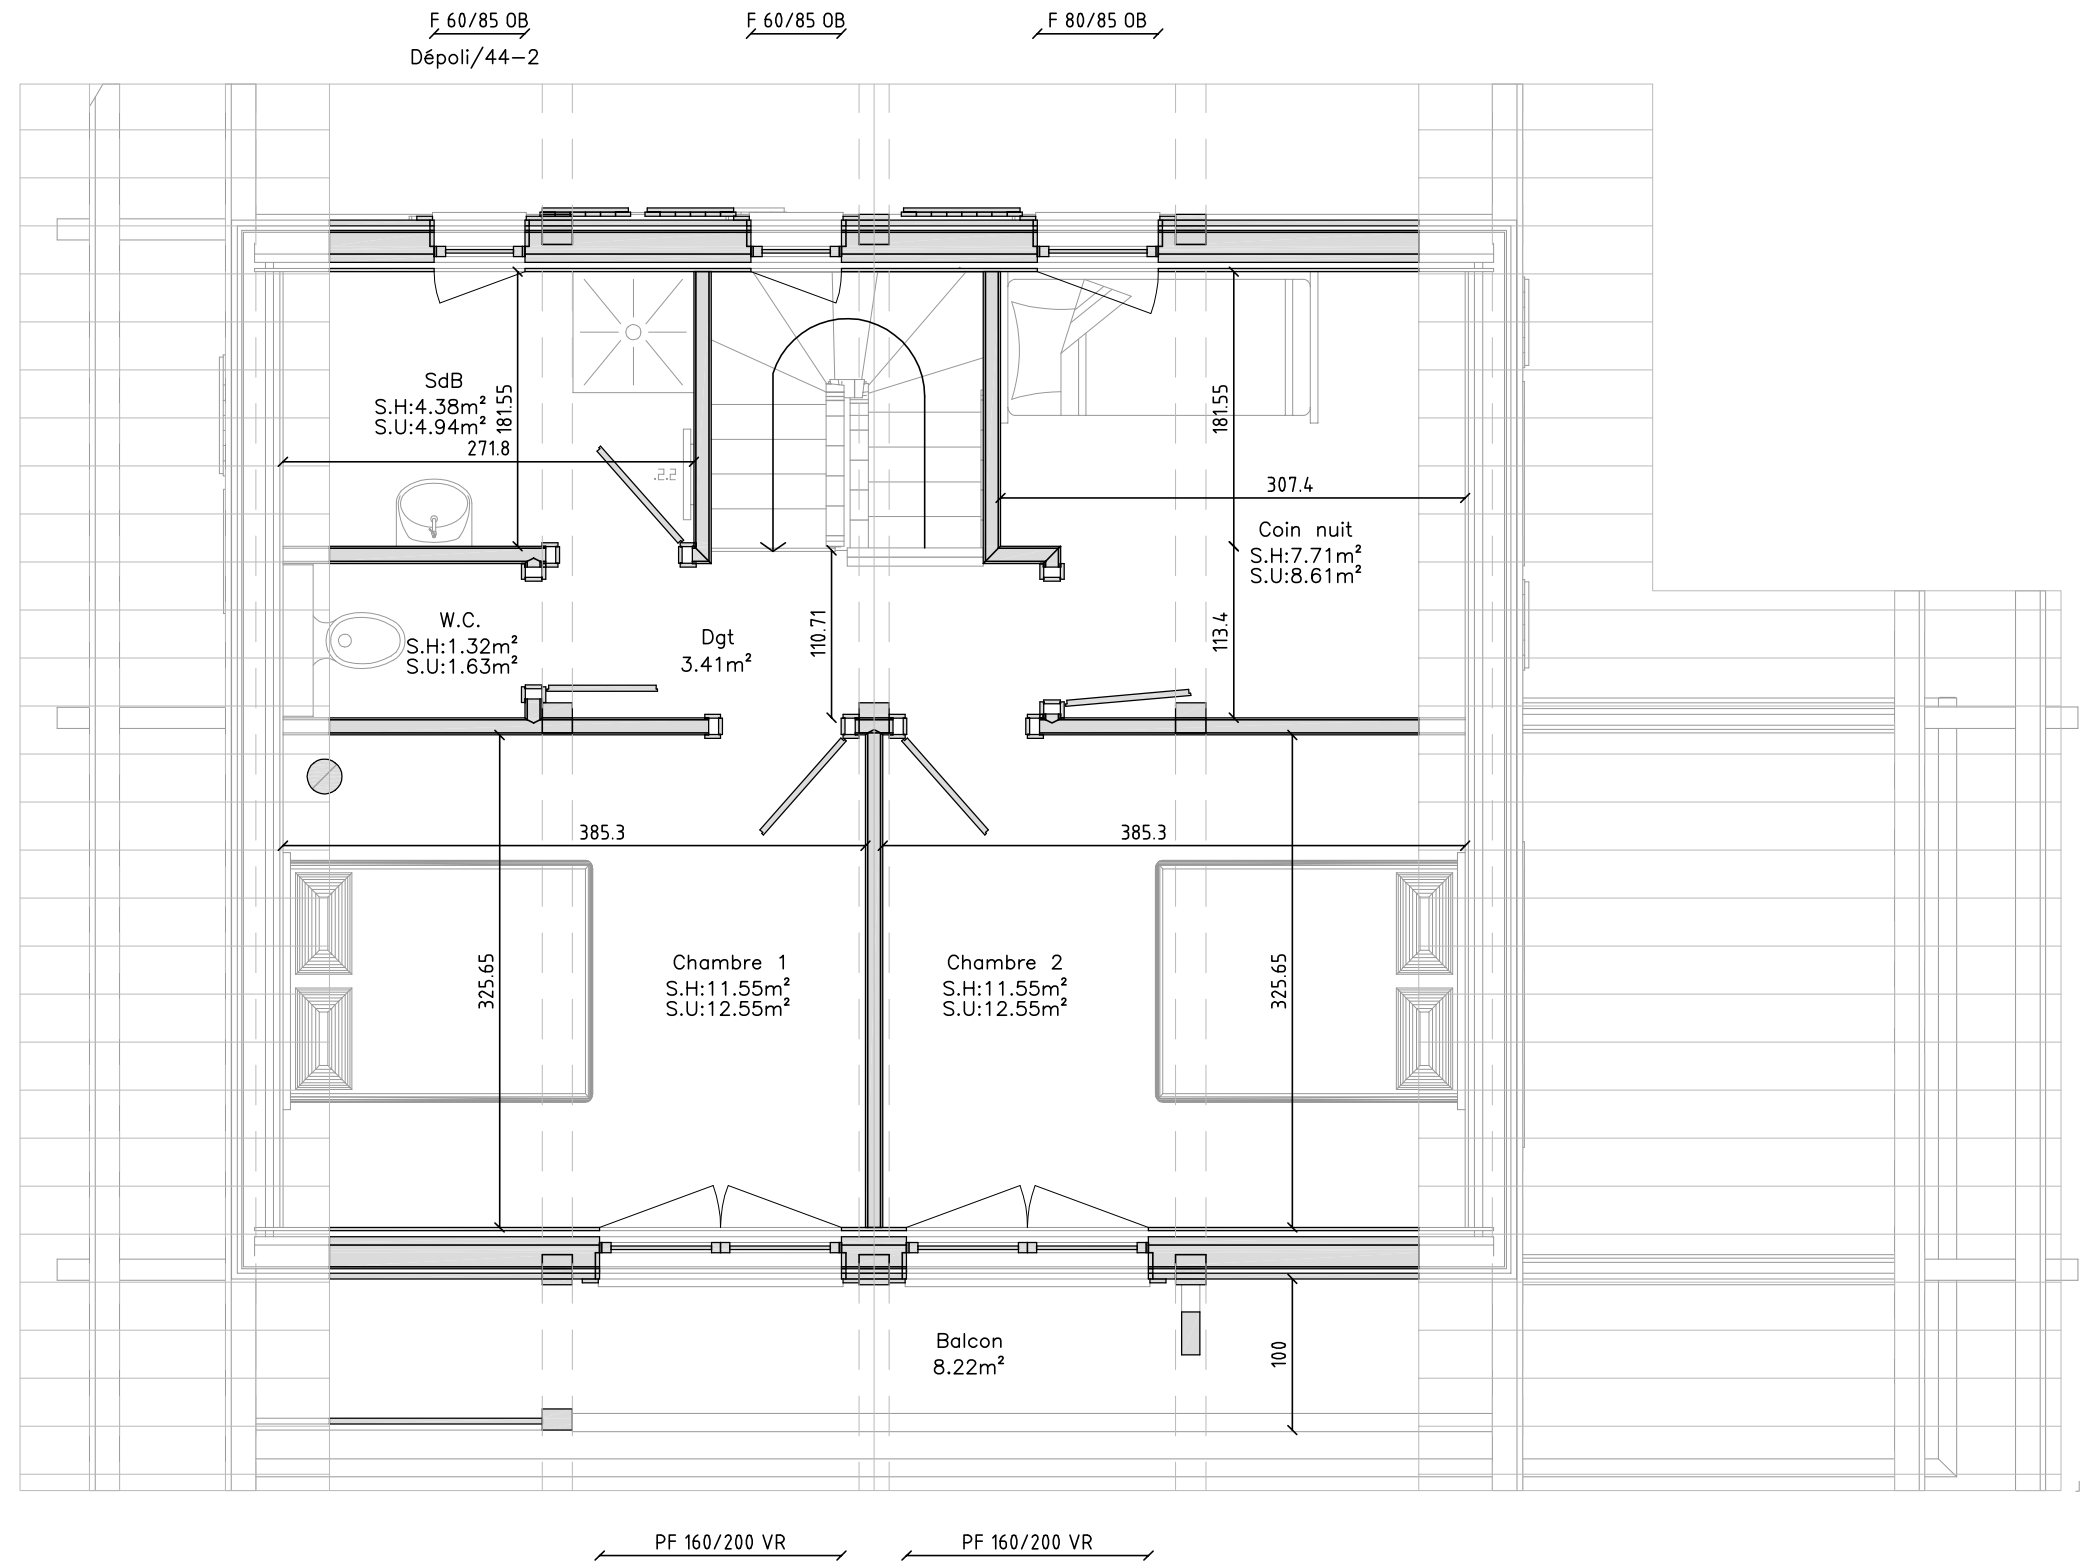

Rez de chaussée Chalet A & B

Surface habitable : 44.56 m²

Surface de plancher : 46.09 m²

Visuel des plans non contractuel. Ces plans sont la propriété des Chalets Dutruel Sarl.

PROJET DE : Les Chalets DUTRUEL sarl	N° : 2/3
TYPE : Chalet Poteaux-Poutres	ECHELLE : 1/50
DESIGNATION : Rez de chaussée	DESS : B.C.
Les Chalets DUTRUEL Sarl Les Champs de Grange Blanche 74500 BERNEX Tél : 04.50.73.60.20 / Fax : 04.50.73.63.83	FORMAT : A3 DATE : 15 Nov. 2016

Etage Chalet A & B

Surface habitable : 39.91 m²
 Surface de utile : 43.70 m²
 Surface de plancher : 42.13 m²

Visuel des plans non contractuel. Ces plans sont la propriété des Chalets Dutruel Sarl.

PROJET DE : Les Chalets DUTRUEL sarl	N° : 3/3
TYPE : Chalet Poteaux-Poutres	ECHELLE : 1/50
DESIGNATION : Etage	DESS : B.C.
Les Chalets DUTRUEL Sarl	FORMAT : A3
Les Champs de Grange Blanche 74500 BERNEX	DATE : 15 Nov. 2016
Tél : 04.50.73.60.20 / Fax : 04.50.73.63.83	