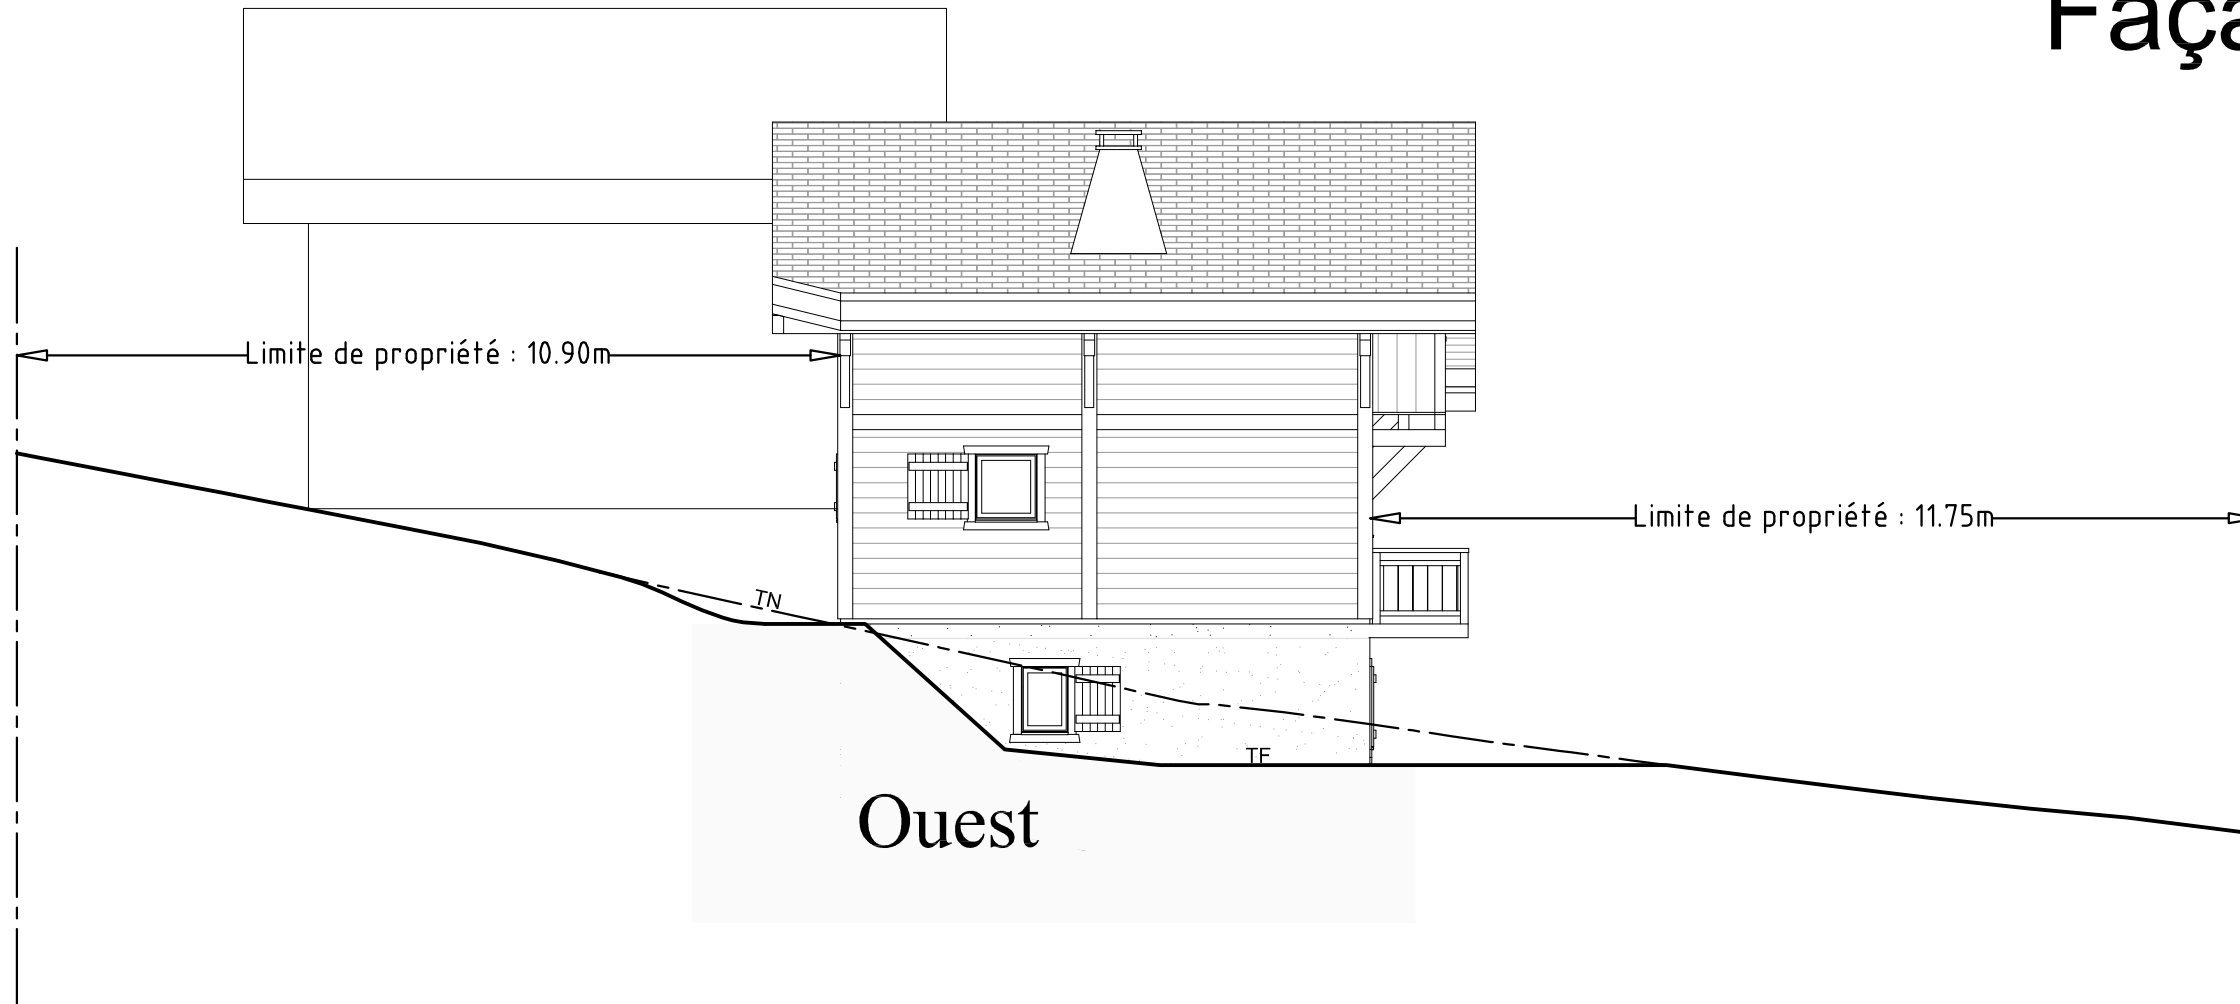

Façades Chalet A

Visuel des plans non contractuel. Ces plans sont la propriété des Chalets Dutrueil Sarl.

PROJET DE : Les Chalets DUTRUEIL sarl	PC 5
TYPE : Chalet A Poteaux-Poutres	ECHELLE : 1/100
DESIGNATION : Façades Est & Ouest	DESS : B.C.
Les Chalets DUTRUEIL Sarl Les Champs de Grange Blanche 74500 BERNEX Tél : 04.50.73.60.20 / Fax : 04.50.73.63.83	FORMAT : A3 DATE : 24 Juin 2015