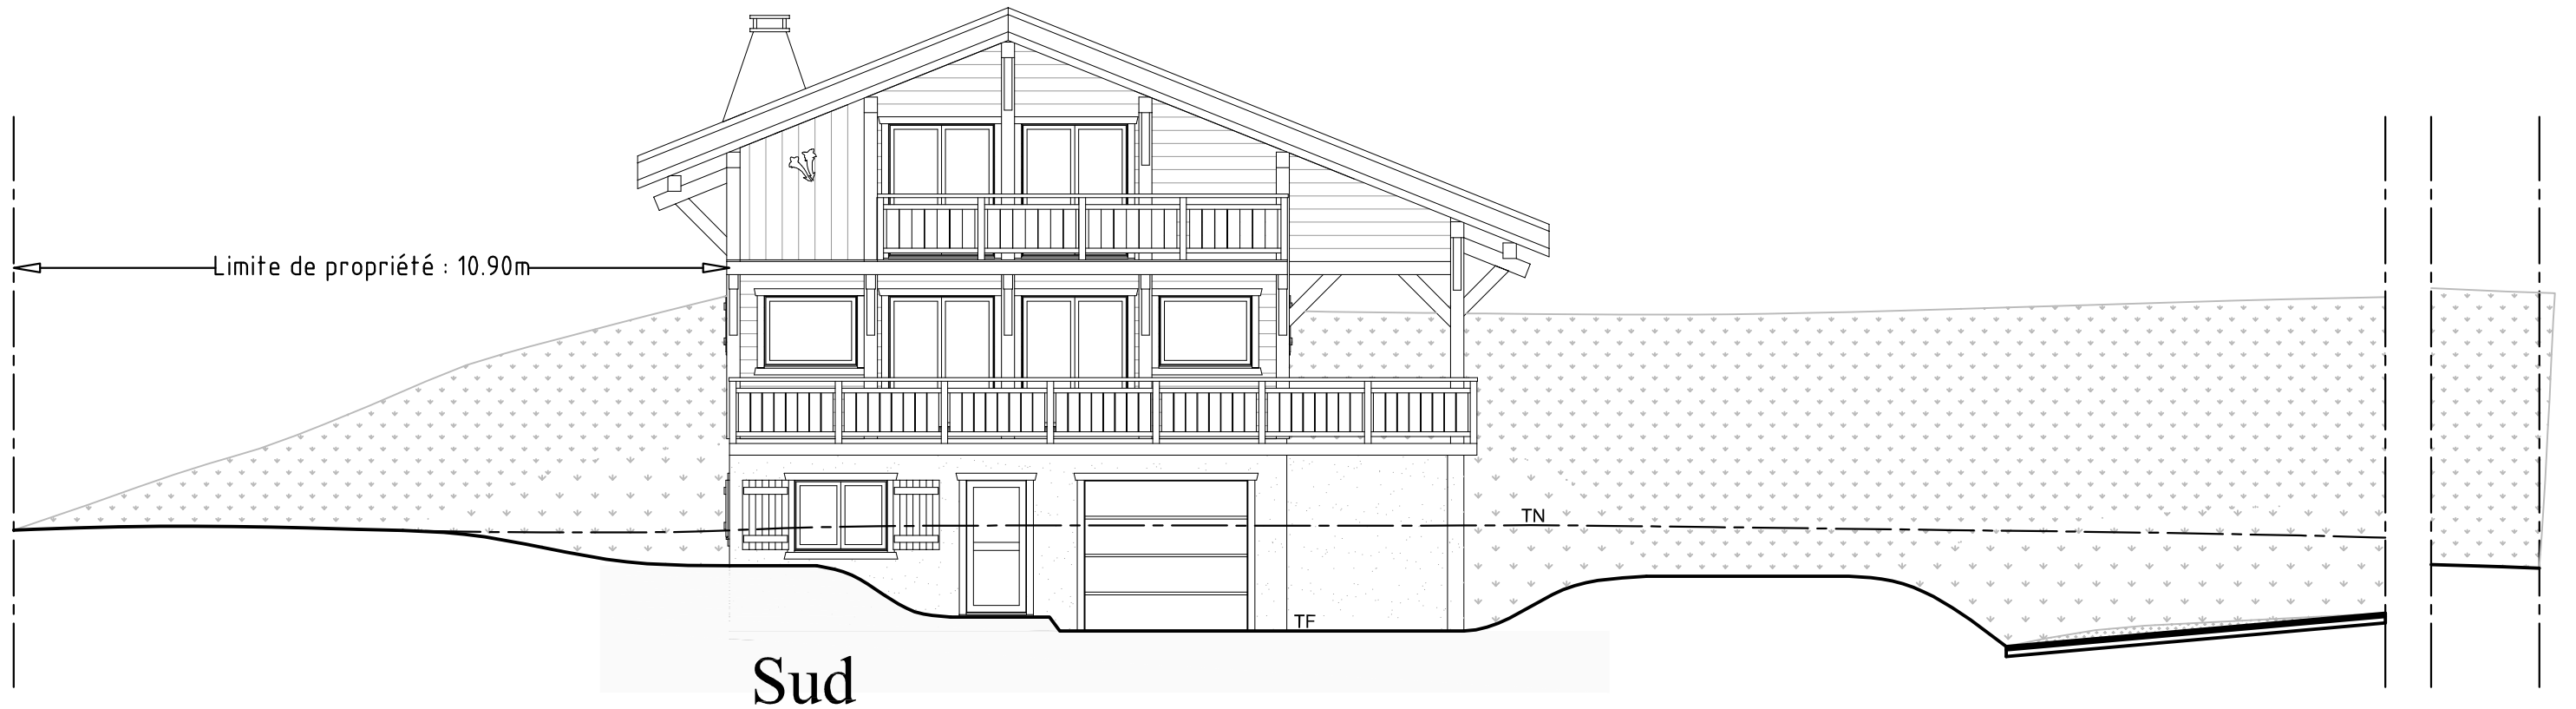

Façades Chalet A

ARCHITECTE DPLG
AAMY Soft Sarl
74204 THONON Cedex
Tél. & Fax : 04.50.26.62.33
COORDONATEUR SPS NI

Visuel des plans non contractuel. Ces plans sont la propriété des Chalets Dutrue Sarl.

PROJET DE : Les Chalets DUTRUEL sarl	PC 5
TYPE : Chalet A Poteaux-Poutres	ECHELLE : 1/100
DESIGNATION : Façades Sud & Nord	DESS : B.C.
Les Chalets DUTRUEL Sarl Les Champs de Grange Blanche 74500 BERNEX Tél : 04.50.73.60.20 / Fax : 04.50.73.63.83	FORMAT : A3
	DATE : 24 Juin 2015