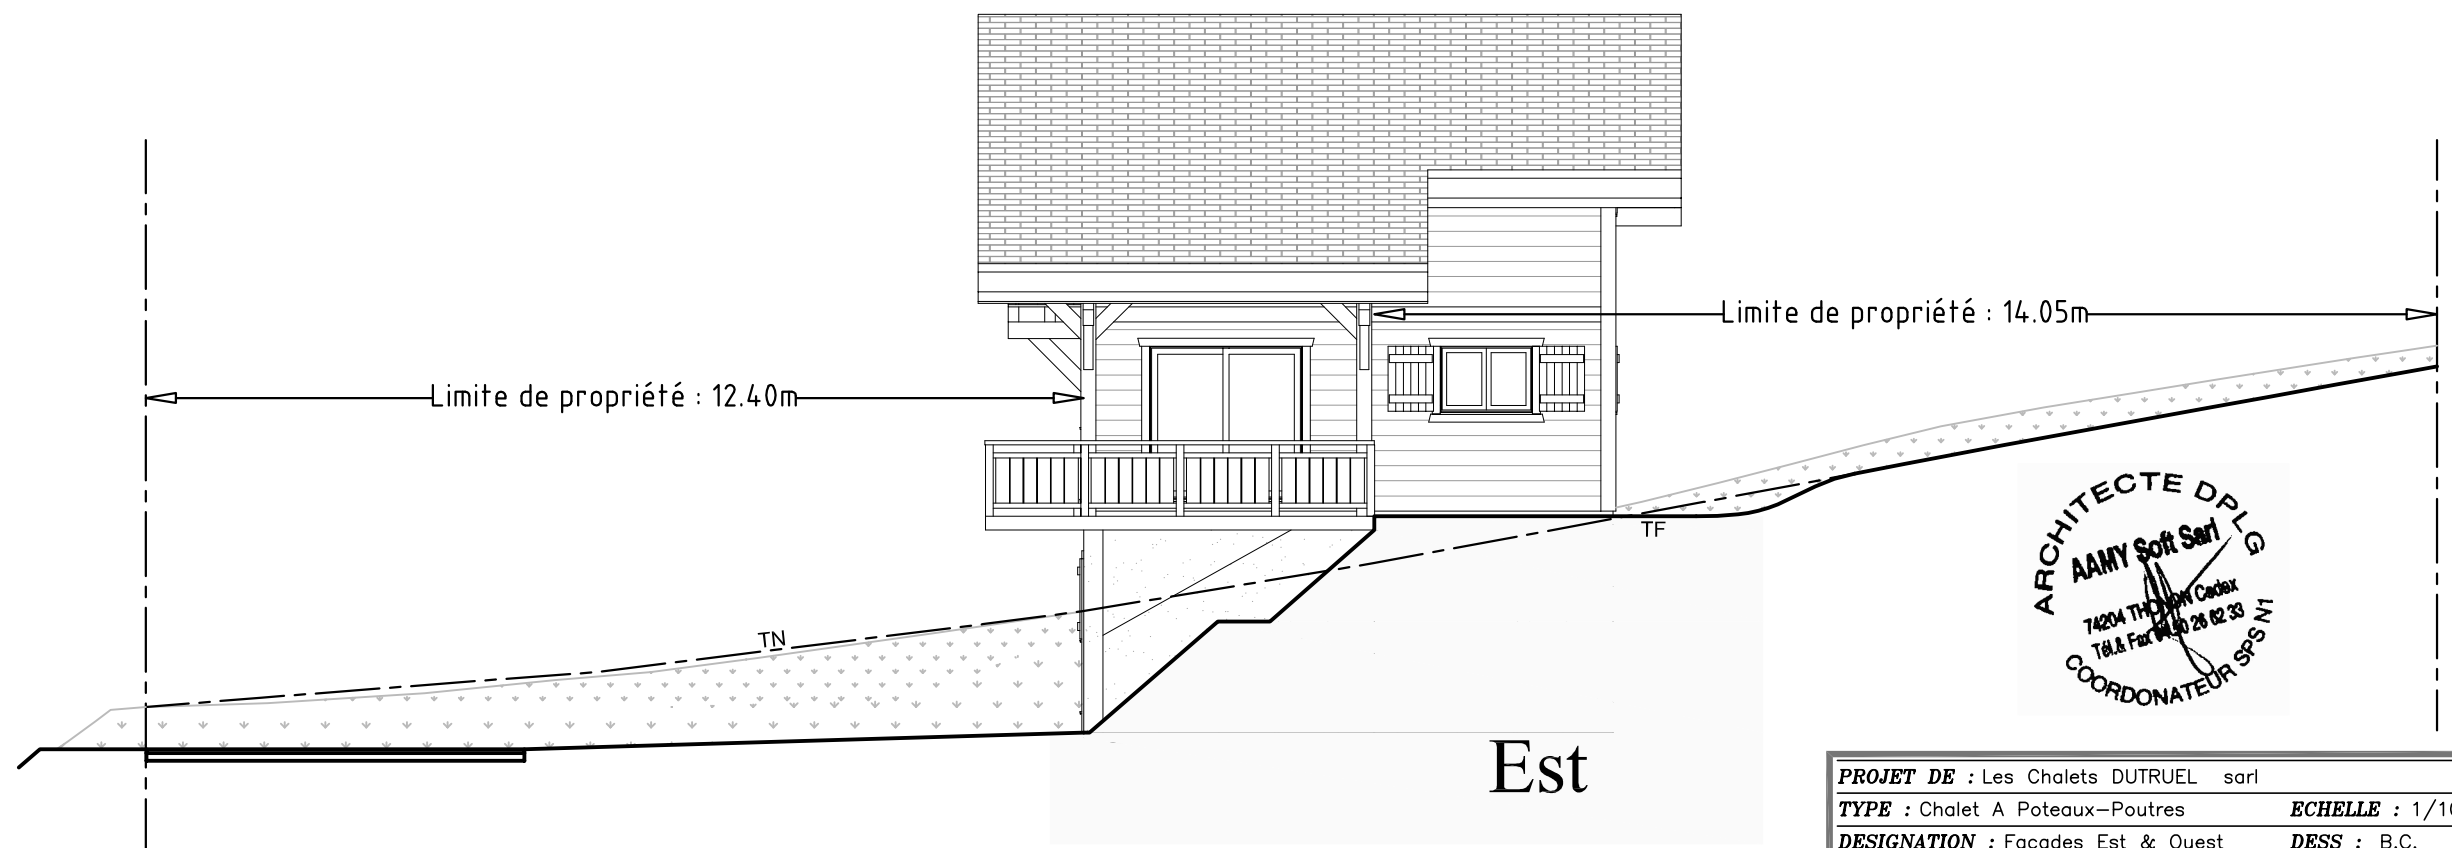

Façades Chalet A

Visuel des plans non contractuel. Ces plans sont la propriété des Chalets Dutrueil Sarl.

PROJET DE : Les Chalets DUTRUEIL sarl	PC 5
TYPE : Chalet A Poteaux-Poutres	ECHELLE : 1/100
DESIGNATION : Façades Est & Ouest	DESS : B.C.
Les Chalets DUTRUEIL Sarl Les Champs de Grange Blanche 74500 BERNEX Tél : 04.50.73.60.20 / Fax : 04.50.73.63.83	FORMAT : A3 DATE : 24 Juin 2015