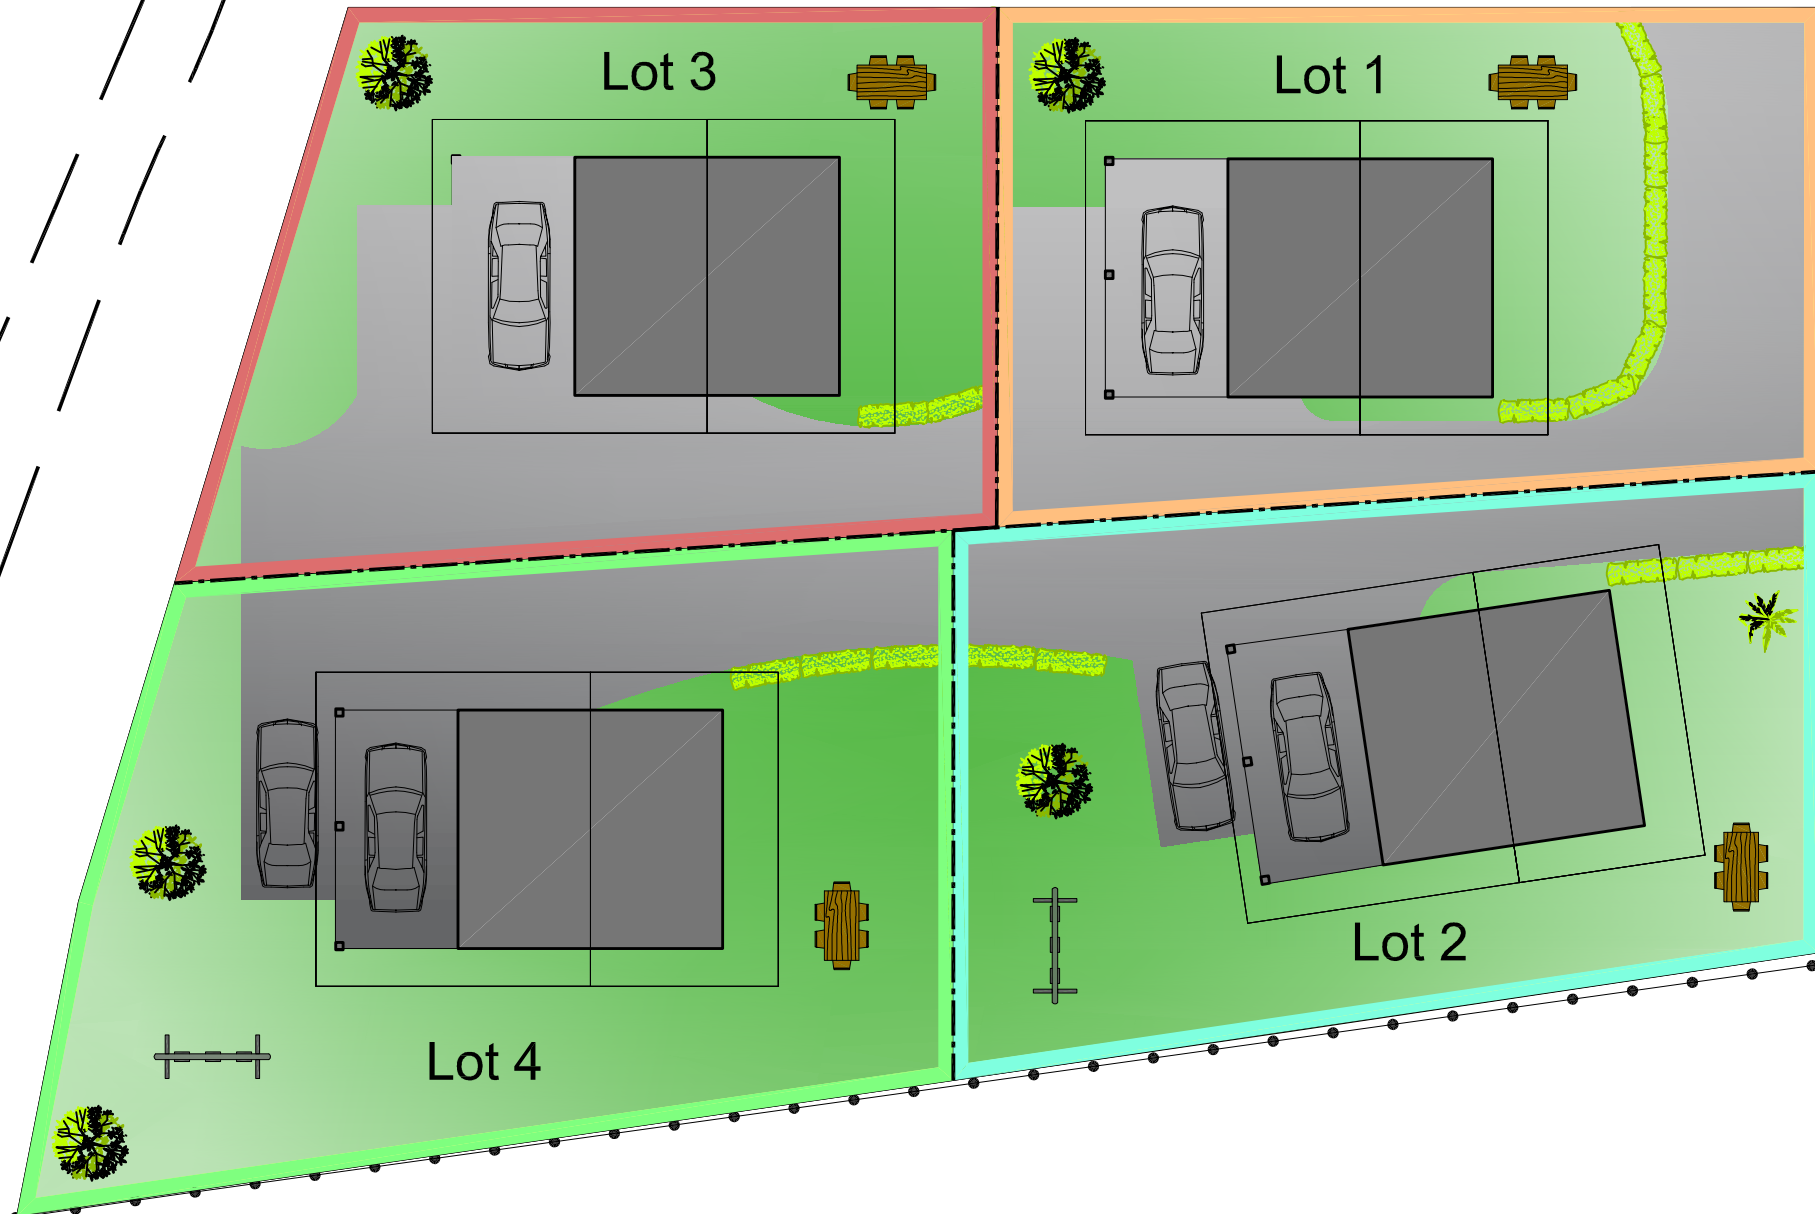

"Langin - Bernex"

N° des lots	Superficie mesurée	N° de(s) parcelle(s)	Situation
LOT 1	283m²	2834p,2831p,2830p,2835	Disponible
LOT 2	312m²	2830p,2833p,2836p,2831p,2832	Disponible
LOT 3	281m²	2836p	Disponible
LOT 4	354m²	2836p et 2833p	Disponible

LANGIN - BERNEX

MAITRE D'OEUVRE

Plan validé le
Signature(s) du (des) client(s):

TYPE : Chalets Poteaux-Poutres

DESIGNATION : Plan de masse de vente

N° : 1/1

CLIENT : Monsieur/Madame

DESS : T.J.

DATE : 14 août 2017

FORMAT : A3

ECHELLE : 1/200

Logo of Les Chalets Dutruel

Visuel des plans et représentations graphiques non contractuel. Ces plans ainsi que tous les documents annexes sont la propriété des Chalets Dutruel SAS.