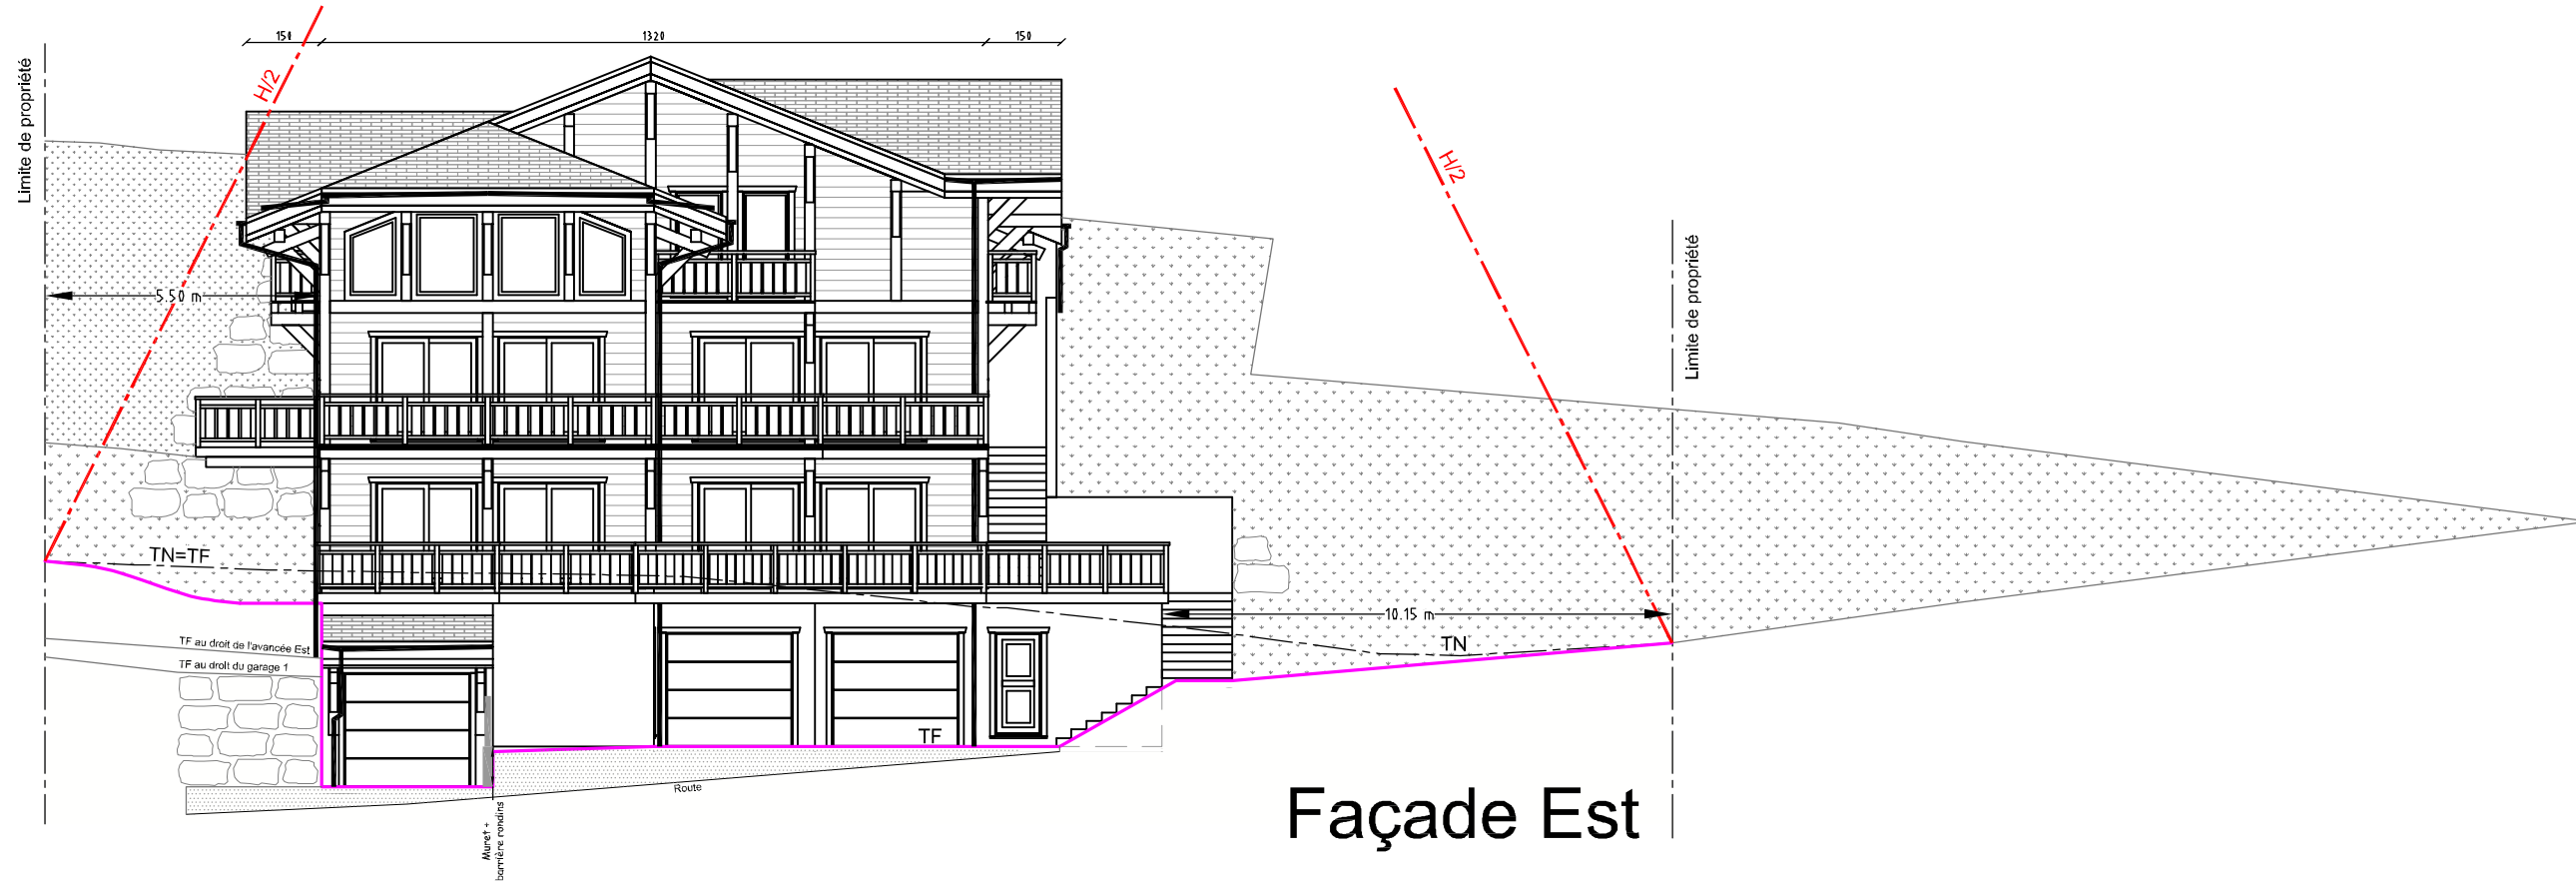

Façade Est

LA COMBE 3 - MORZINE

PC5

MAITRE D'OEUVRE

TYPE : Collectif Poteaux-Poutres

DESIGNATION : Façades Est et Ouest

FORMAT : A3

N° : 2/2

CLIENT : Les Chalets DUTRUEL

ECHÈLLE : 1/150

DESS : B.C. DATE : 02 novembre 2023

Les Chalets Dutruel
Architectes

Visuel des plans et représentations graphiques non contractuel. Ces plans ainsi que tous les documents annexes sont la propriété conjointe des Chalets Dutruel SAS et de AAMY SOFT Architecture.