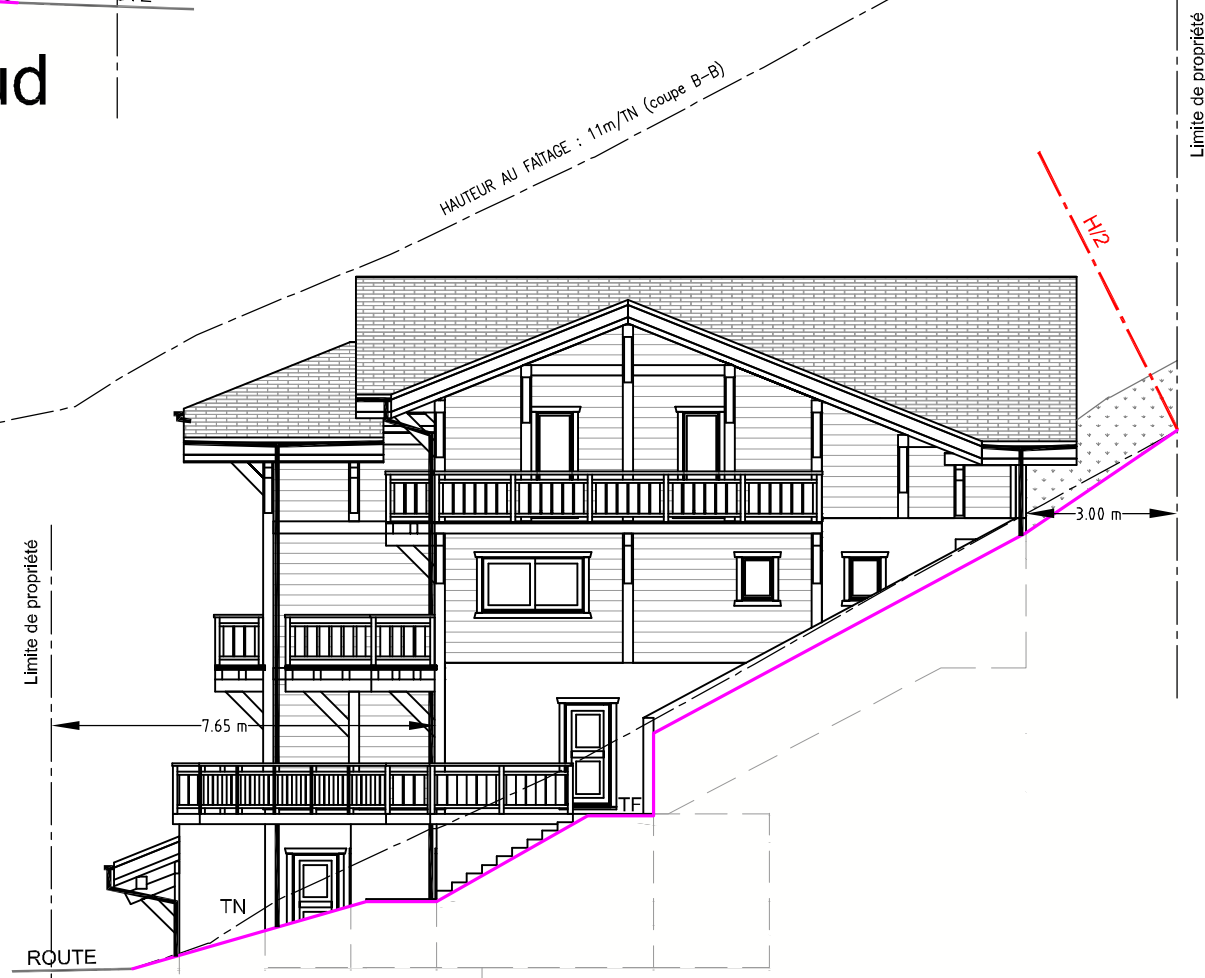

Façade Sud

Façade Nord

LA COMBE 3 - MORZINE

PC5

MAITRE D'OEUVRE

TYPE : Collectif Poteaux-Poutres
 DESIGNATION : Façades Nord et Sud
 FORMAT : A3

N° : 1/2

CLIENT : Les Chalets DUTRUEL

ECHELLE : 1/150

DESS : B.C. DATE : 02 novembre 2023

Façade Est

Façade Ouest

LA COMBE 3 - MORZINE

PC5

MAITRE D'OEUVRE

TYPE : Collectif Poteaux-Poutres

DESIGNATION : Façades Est et Ouest

FORMAT : A3

N° : 2/2

CLIENT : Les Chalets DUTRUEL

ECHÈLLE : 1/150

DESS : B.C. DATE : 02 novembre 2023

Les Chalets Dutruel
Architectes

Compagnie et Commerce de Chalets Individuels de Coligny
Les Chalets Dutruel - Les Chalets de Grand-Bornand - 74000 BORNAND - Tél. 04 50 31 82 20 - Fax 04 50 31 82 21 - Mail : contact@chaletsdutruel.com