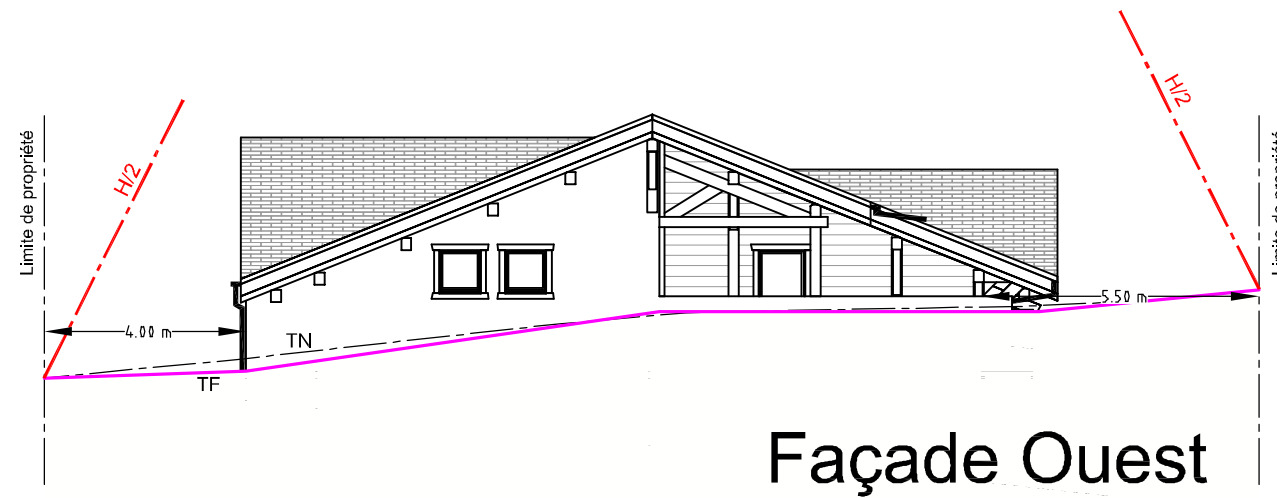

Façade Ouest

LA COMBE 3 - MORZINE

PC5

MAITRE D'OEUVRE

TYPE : Collectif Poteaux-Poutres

DESIGNATION : Façades Est et Ouest

FORMAT : A3

N° : 2/2

CLIENT : Les Chalets DUTRUEL

ECHÈLLE : 1/150

DESS : B.C. DATE : 02 novembre 2023

Les Chalets Dutruel
Architectes

Visuel des plans et représentations graphiques non contractuel. Ces plans ainsi que tous les documents annexes sont la propriété conjointe des Chalets Dutruel SAS et de AAMY SOFT Architecture.