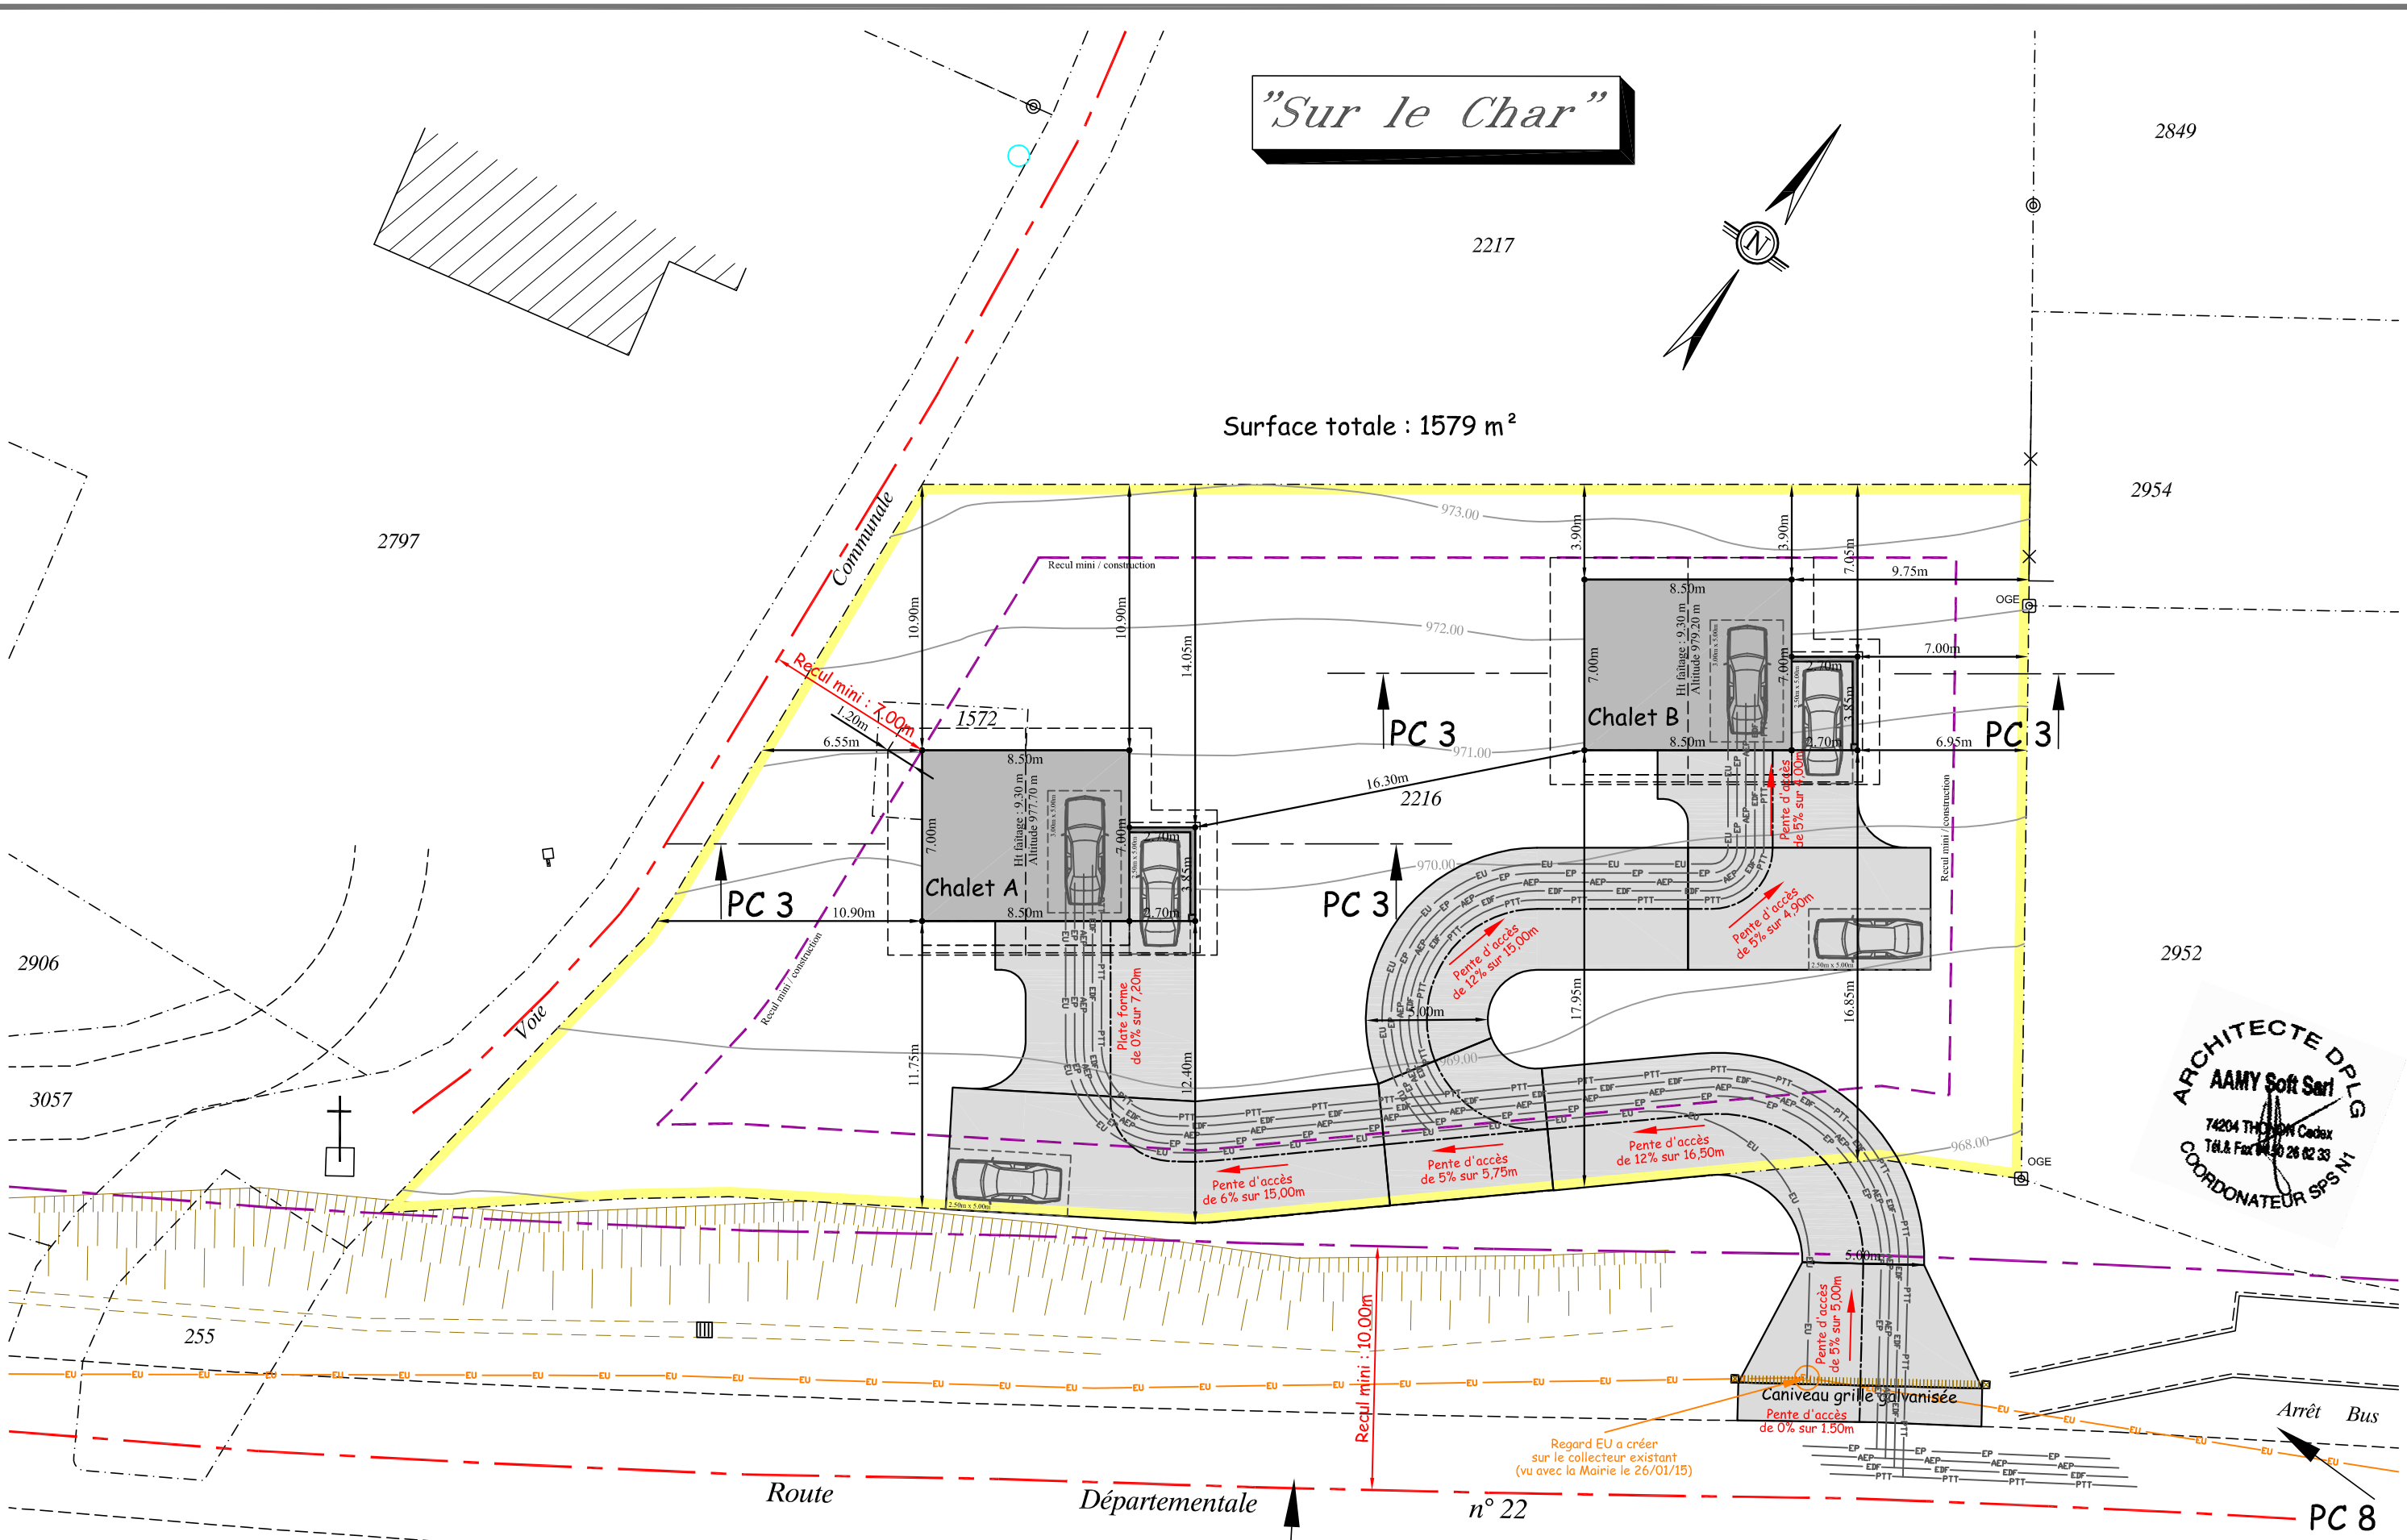

# "Sur le Char"

Surface totale : 1579 m<sup>2</sup>

ARCHITECTE DPLG  
**AMY Soft Sarl**  
 74204 THORIGNY Cedex  
 Tél. & Fax 04.50.26.02.33  
 COORDONATEUR SPS INT

<b>PROJET DE :</b> Les Chalets DUTRUEL sarl	<b>PC 2</b>
<b>TYPE :</b> Chalets Poteau-Poutre	<b>ECHELLE :</b> 1/250
<b>DESIGNATION :</b> Plan de masse	<b>DESS :</b> B.C.
<b>Les Chalets DUTRUEL Sarl</b> Les Champs de Grange Blanche 74500 BERNEX Tél : 04.50.73.60.20 / Fax : 04.50.73.63.83	<b>FORMAT :</b> A3
	<b>DATE :</b> 24 Juin 2015

Visuel des plans non contractuel. Ces plans sont la propriété des Chalets Dutrue Sarl.